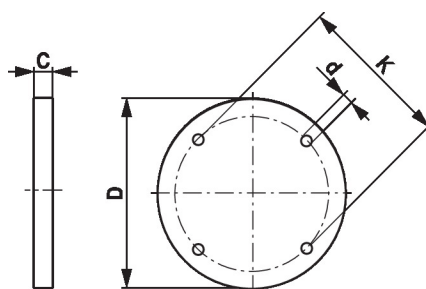

### Afmetingen

#### Maatschetsen

Soort	C [mm]	d [mm]	K [mm]	D [mm]
ZH715	14	4 x 14	65	95
ZH720	16	4 x 14	75	105

Soort	C [mm]	d [mm]	K [mm]	D [mm]
ZH725	16	4 x 14	85	115
ZH732	16	4 x 18	100	140
ZH740	16	4 x 18	110	150
ZH750	18	4 x 18	125	165
ZH765	18	4 x 18	145	185
ZH780	20	8 x 18	160	200
ZH7100	20	8 x 18	180	220
ZH7125	22	8 x 18	210	250
ZH7150	22	8 x 22	240	285