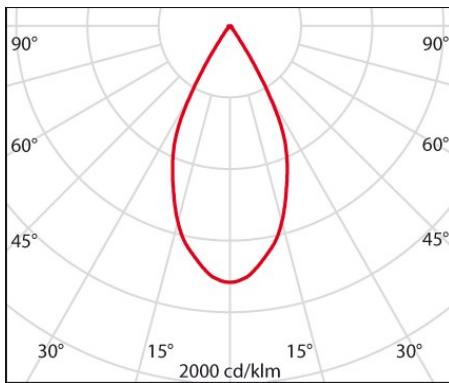

Fotometrische gegevens