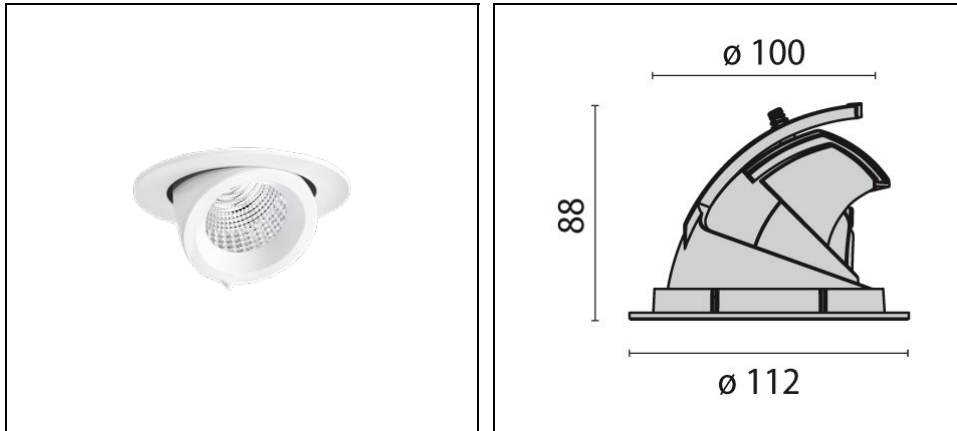

EB432 LED FLOOD REFLECTOR

Bestelnr. 8432174133310

Omschrijving

Led inbouwspot voor gebruik binnenshuis, bestaande uit:

- Behuizing spot en ring van gepoedercoat spuitgiet aluminium
- Reflector dankzij uniek zwenkmechanisme horizontaal en naar binnen en buiten zwenkbaar
- Draaibaar op 60° (-15 naar 45°), rotatie van 355°
- Hoogglans gefacetteerde reflector van zeer zuiver aluminium voor maximale lichtopbrengst van het armatuur en neutrale kleurweergave
- Reflector in uitvoering Flood
- Kleurtolerantie volgens MacAdam ≤ 3 SDCM
- Eenvoudig te installeren zonder gereedschap
- Armatuur inclusief driver
- Montageveren voor plafondbevestiging
- Beschermingsglas

Product gegevens

ETIM Groep:	EG000027	ETIM Klasse:	EC001744
-------------	----------	--------------	----------

Algemene informatie

Lamphouder:	LED	Lichtbron:	LED
Nominale lichtstroom [lm]:	1460	Reële lichtstroom [lm]:	1300
Armatuur wattage [W]:	14 W	Specifieke lichtstroom [lm/W]:	93
CRI:	80	Kleurtemperatuur [K]:	3000
Kleur / Afwerking:	WH-RAL9010 / Wit RAL9010 / Structuur mat	IP waarde:	IP20
IK-J-xxIP:	IK02 0.20J xx0	Beschermingsklasse:	II
Optiek:	Cirkelvormige verspreidende	Stralingshoek:	2 x 26°
Nettogewicht [kg]:	0.423	Totale diameter [mm]:	112
Totale hoogte [mm]:	88	Gatmaat diameter [mm]:	Ø 100