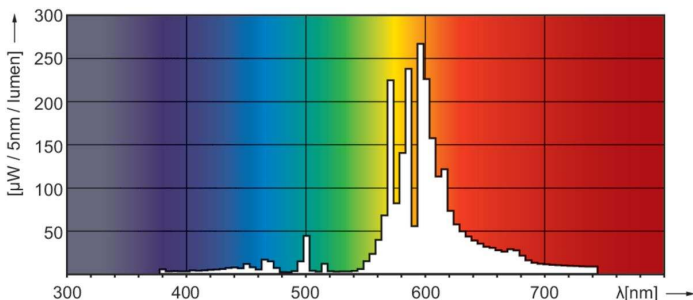

Product gegevens

Algemene informatie	
Meetreferentie van lichtstroom	Sphere
Gebruiksstand	UNIVERSEEL [Elke of universeel (U)]
Lampvoet	E27 [E27]

Gegevens lichttechniek	
Kleurcode	220 [CCT of 2000K]
Lichtstroom	6.000 lm
Kleurkwaliteit, coördinaat X (nominaal)	0,54
Kleurkwaliteit, coördinaat Y (nominaal)	0,42
Gecorreleerde kleurtemperatuur (nom)	1900 K
Lichtrendement (nominaal)	83,33 lm/W
Kleurweergave-index (CRI)	-

Maatschets

Product	D (max)	C (max)
MASTER SON PIA Plus 70W E27	71 mm	156 mm

Fotometrische gegevens

Light Distribution Diagram - MASTER SON PIA Plus 70W E27

Spectral Power Distribution Colour - MASTER SON PIA Plus 70W E27