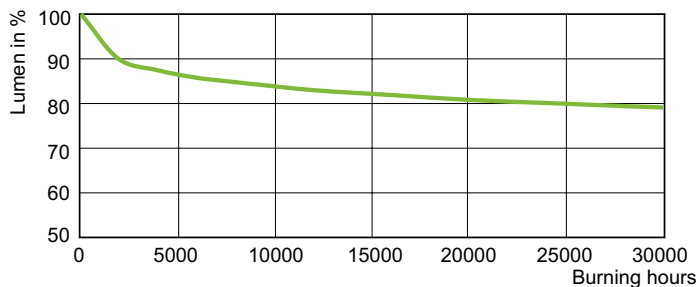

Levensduur

Lumen Maintenance Diagram - MASTER SON PIA Plus 70W E27

Life Expectancy Diagram - MASTER SON PIA Plus 70W E27