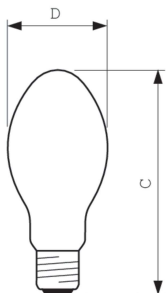

Bedrijfs- en elektrische gegevens	
Energieverbruik	72,0 W
Spanning (nom.)	90 V

Spanning (nom.)	90 V
-----------------	------

Dimbaarheid en regelsystemen	
Dimbaar	Ja

Eigenschappen behuizing en afmetingen	
Lampafwerking	Gecoat glas
Lampvorm	B70 [B 70 mm]

Maatschets

Product	D (max)	C (max)
MASTER SON PIA Plus 70W E27	71 mm	156 mm

Fotometrische gegevens

Light Distribution Diagram - MASTER SON PIA Plus 70W E27

Spectral Power Distribution Colour - MASTER SON PIA Plus 70W E27