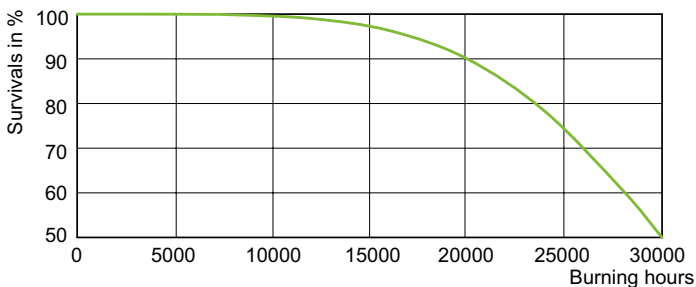

Levensduur

Lumen Maintenance Diagram - MASTER SON PIA Plus 70W E27

Life Expectancy Diagram - MASTER SON PIA Plus 70W E27