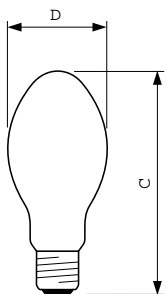

MASTER SON PIA Plus

Mechanische eigenschappen en Behuizing

Ballonafwerking	Met coating [Gecoat glas (CO)]

Goedkeuring en Toepassing

Energie-efficiëntielabel (EEL)	A
Kwikinhoud (Hg) (nom.)	12 mg
Energieverbruik kWh/1000 uur	78 kWh

Luminaire Design Requirements

Ballontemperatuur (max.)	350 °C
Lampvoettemperatuur (max.)	200 °C

Productgegevens

Volledige productcode	871829118040100
Productnaam voor bestelling	MASTER SON PIA Plus 70W E27
EAN/UPC - Product	8718291180401
Bestelcode	18040100
Local Code	SONPIAPLUS70W
Numerator - Aantal per pak	1
Numerator - Dozen per buitendoos	24
Materiaaln. (12NC)	928061009835
Netto gewicht (per stuk)	0.055 kg

Maatschets

SON PIA Plus 70W E27

Product	D	C