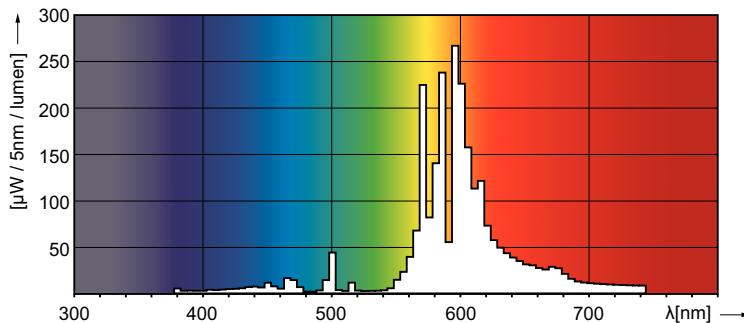

MASTER SON PIA Plus

Mechanische eigenschappen en Behuizing

Ballonafwerking	Gecoat glas

Goedkeuring en Toepassing

Energie-efficiëntielabel (EEL)	A
Kwikinhoud (Hg) (nom.)	12 mg
Energieverbruik kWh/1000 uur	78 kWh

Luminaire Design Requirements

Ballontemperatuur (max.)	350 °C
Lampvoettemperatuur (max.)	200 °C

Productgegevens

Volledige productcode	871829118040100
Productnaam voor bestelling	MASTER SON PIA Plus 70W E27
EAN/UPC - Product	8718291180401
Bestelcode	18040100
Local Code	SONPIAPLUS70W
Numerator - Aantal per pak	1
Numerator - Dozen per buitendoos	24
Materiaalnr. (12NC)	928061009835
Netto gewicht (per stuk)	0.055 kg

Waarschuwingen en veiligheid

- Regel-VSA moet voorzien zijn van eindelevensduurbescherming (IEC 60662, IEC 62035)
- Het is uiterst onwaarschijnlijk dat een kapotte lamp ook maar enige invloed heeft op uw gezondheid. Als een lamp breekt, ventileer de kamer dan gedurende 30 minuten en ruim de scherven op, bij voorkeur met handschoenen. Doe de scherven in een afgesloten plastic zak en breng die naar uw plaatselijke afvalverwerking voor recycling. Gebruik geen stofzuiger.

Maatschets

Product	D	C
MASTER SON PIA Plus 70W E27	71 mm	156 mm

Fotometrische gegevens