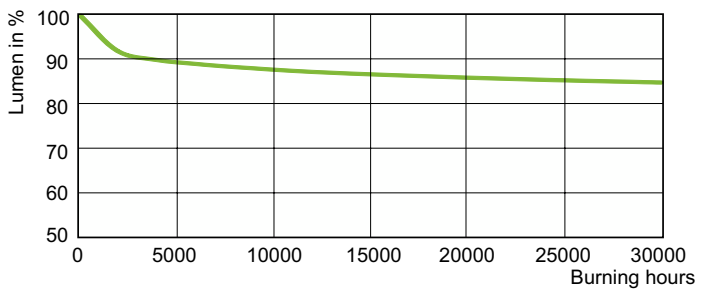

Levensduur

Life Expectancy Diagram - MASTER SON PIA Plus 50W E27

Lumen Maintenance Diagram - MASTER SON PIA Plus 50W E27