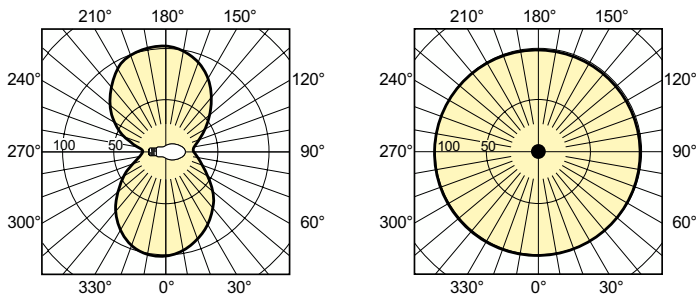

Product gegevens

Algemene informatie	
Meetreferentie van lichtstroom	Sphere
Gebruiksstand	UNIVERSEEL [Elke of universeel (U)]
Lampvoet	E27 [E27]

Gegevens lichttechniek	
Kleurcode	220 [CCT of 2000K]
Lichtstroom	3.700 lm
Kleurkwaliteit, coördinaat X (nominaal)	0,540
Kleurkwaliteit, coördinaat Y (nominaal)	0,420
Gecorreleerde kleurtemperatuur (nom)	1900 K
Lichtrendement (nominaal)	71 lm/W
Kleurweergave-index (CRI)	-

Maatschets

Product	D (max)	C (max)
MASTER SON PIA Plus 50W E27	71 mm	156 mm

Fotometrische gegevens

Light Distribution Diagram - MASTER SON PIA Plus 50W E27

Spectral Power Distribution Colour - MASTER SON PIA Plus 50W E27