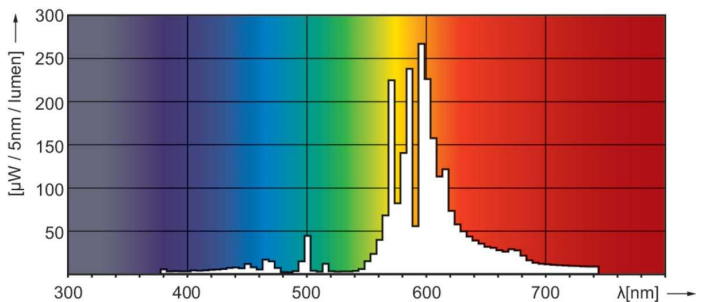

Product gegevens

Algemene informatie	
Meetreferentie van lichtstroom	Sphere
Gebruiksstand	UNIVERSEEL [Elke of universeel (U)]
Lampvoet	E27 [E27]

Gegevens lichttechniek	
Kleurcode	220 [CCT of 2000K]
Lichtstroom	3.700 lm
Kleurkwaliteit, coördinaat X (nominaal)	0,540
Kleurkwaliteit, coördinaat Y (nominaal)	0,420
Gecorreleerde kleurtemperatuur (nom)	1900 K
Lichtrendement (nominaal)	71 lm/W
Kleurweergave-index (CRI)	-

Maatschets

Product	D (max)	C (max)
MASTER SON PIA Plus 50W E27	71 mm	156 mm

Fotometrische gegevens

Light Distribution Diagram - MASTER SON PIA Plus 50W E27

Spectral Power Distribution Colour - MASTER SON PIA Plus 50W E27