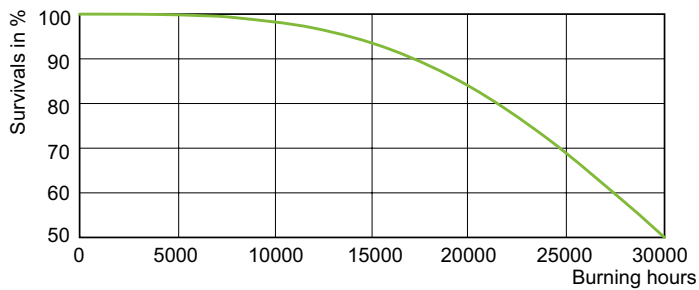

Levensduur

Life Expectancy Diagram - MASTER SON PIA Plus 50W E27

Lumen Maintenance Diagram - MASTER SON PIA Plus 50W E27