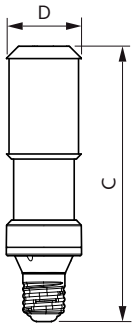

Waarschuwingen en veiligheid

- De installatie moet altijd worden uitgevoerd door een erkende monteur of installateur. Gebruik de installatiehandleiding voor instructies.

Product gegevens

Algemene informatie		Gecorreleerde kleurtemperatuur (nom.)	
Lampvoet	E40 [E40]	4000 K	
Conform EU RoHS-richtlijn	Ja	Lichtrendement (gespec.) (nom.)	176,00 lm/W
Nominale levensduur (nom.)	50000 h	Kleurconsistentie	<6
Schakelcyclus	50000	Kleurweergave-index (nom.)	70
Technisch type	68-150W	LLMF bij einde nominale levensduur (nom.)	70 %
Meetreferentie van lichtstroom	Sphere		
Eisen aan armatuurontwerp		Bedrijfs- en elektrische gegevens	
Kleurcode	740 [CCT of 4000K]	Ingangsfrequentie	50 Hz
Lichtstroom (nom.)	12000 lm	Power (Rated) (Nom)	68 W
Kleuraanduiding	Koel Wit (CW)	Lampstroom (nom.)	1650 mA
		Overeenkomstig vermogen	100 W
		Opstarttijd (nom.)	0,5 s

Maatschets

TrueForce LED Road 120-68W E40 740

Product	D	C
TrueForce LED Road 120-68W E40 740	71 mm	262 mm

Fotometrische gegevens

LEDTrueForce SON-T 12klm E40 740

LEDTrueForce SON-T E40 68W

TrueForce LED Public (Road – SON)