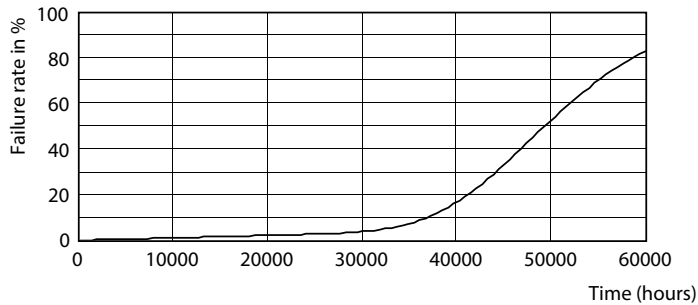

TrueForce LED Public (Road – SON)

Fotometrische gegevens

© Philips Lighting B.V. 2022

LEDTrueForce SON-T 12klm E40 740

Levensduur

LEDTrueForce SON-T E40