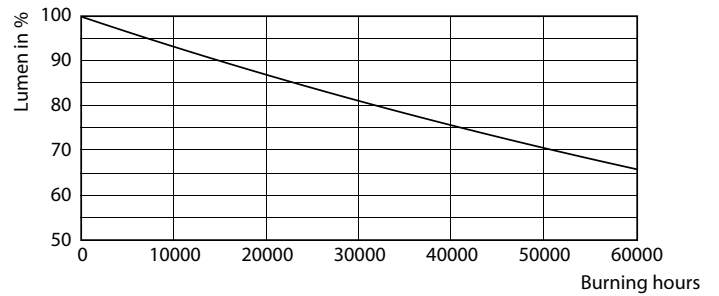

Waarschuwingen en veiligheid

- De installatie moet altijd worden uitgevoerd door een erkende monteur of installateur. Gebruik de installatiehandleiding voor instructies.

Product gegevens

Algemene informatie		Gecorreleerde kleurtemperatuur (nom.)	
Lampvoet	E40 [E40]	4000 K	
Conform EU RoHS-richtlijn	Ja	Lichtrendement (gespec.) (nom.)	176,00 lm/W
Nominale levensduur (nom.)	50000 h	Kleurconsistentie	<6
Schakelcyclus	50000	Kleurweergave-index (nom.)	70
Technisch type	68-150W	LLMF bij einde nominale levensduur (nom.)	70 %
Meetreferentie van lichtstroom	Sphere		
Eisen aan armatuurontwerp		Bedrijfs- en elektrische gegevens	
Kleurcode	740 [CCT of 4000K]	Ingangsfrequentie	50 Hz
Lichtstroom (nom.)	12000 lm	Power (Rated) (Nom)	68 W
Kleuraanduiding	Koel Wit (CW)	Lampstroom (nom.)	1650 mA
		Overeenkomstig vermogen	100 W
		Opstarttijd (nom.)	0,5 s

Fotometrische gegevens

© Philips Lighting B.V. 2022

LEDTrueForce SON-T 12klm E40 740

Levensduur

LEDTrueForce SON-T E40

LEDTrueForce SON-T E40