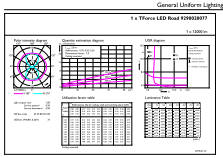

TrueForce LED Public (Road – SON)

Fotometrische gegevens