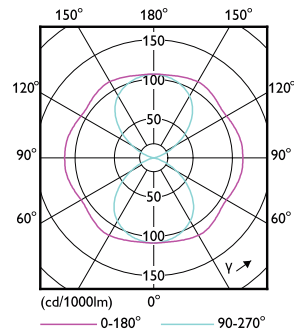

Waarschuwingen en veiligheid

- De installatie moet altijd worden uitgevoerd door een erkende monteur of installateur. Gebruik de installatiehandleiding voor instructies.

Product gegevens

Algemene informatie		Gecorreleerde kleurtemperatuur (nom.)	
Lampvoet	E40 [E40]	4000 K	
Conform EU RoHS-richtlijn	Ja	Lichtrendement (gespec.) (nom.)	176,00 lm/W
Nominale levensduur (nom.)	50000 h	Kleurconsistentie	<6
Schakelcyclus	50000	Kleurweergave-index (nom.)	70
Technisch type	68-150W	LLMF bij einde nominale levensduur (nom.)	70 %
Meetreferentie van lichtstroom	Sphere		
Eisen aan armatuurontwerp		Bedrijfs- en elektrische gegevens	
Kleurcode	740 [CCT of 4000K]	Ingangsfrequentie	50 Hz
Lichtstroom (nom.)	12000 lm	Power (Rated) (Nom)	68 W
Kleuraanduiding	Koel Wit (CW)	Lampstroom (nom.)	1650 mA
		Overeenkomstig vermogen	100 W
		Opstarttijd (nom.)	0,5 s

Maatschets

TrueForce LED Road 120-68W E40 740

Product	D	C
TrueForce LED Road 120-68W E40 740	71 mm	262 mm

Fotometrische gegevens

LEDTrueForce SON-T 12klm E40 740

LEDTrueForce SON-T E40 68W

TrueForce LED Public (Road – SON)

Fotometrische gegevens

© Philips Lighting B.V. 2022

LEDTrueForce SON-T 12klm E40 740

Levensduur

LEDTrueForce SON-T E40

LEDTrueForce SON-T E40