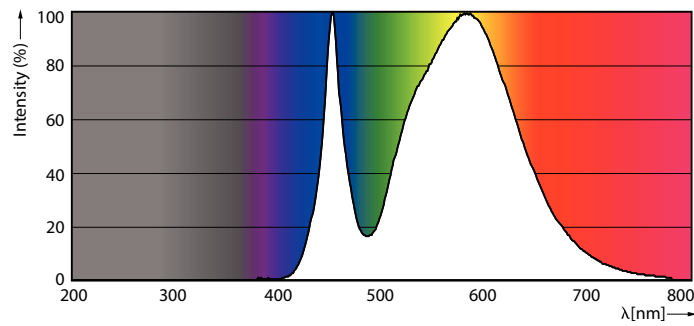

TrueForce LED Public (Road – SON)

Opwarmtijd tot 60% lichtopbrengst (nom.)	0.5 s
Arbeidsfactor (nom.)	0.9
Spanning (nom.)	80-90 V
Temperatuur	
T-behuizing maximaal (nom.)	103 °C
Regelsystemen en dimmers	
Dimbaar	Nee
Mechanische eigenschappen en behuizing	
Lampafwerking	Helder
Lampvorm	Overig
Goedkeuring en toepassing	
Energie-efficiëntieklasse	C

Energieverbruik kWh/1.000 uur	68 kWh
EPREL-registratienummer	465206
Productgegevens	
Volledige productcode	871869963910500
Productnaam voor bestelling	TrueForce LED Road 120-68W E40 740
EAN/UPC - Product	8718699639105
Bestelcode	63910500
Lokale code	63910500
Numerator - Aantal per pak	1
Numerator - Dozen per buitendoos	6
SAP-materiaal	929002007702
Net Weight (Piece)	0,432 kg

Maatschets

Product	D	C
TrueForce LED Road 120-68W E40 740	71 mm	262 mm

Fotometrische gegevens

LEDTrueForce SON-T 12klm E40 740