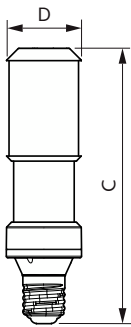

Waarschuwingen en veiligheid

- De installatie moet altijd worden uitgevoerd door een erkende monteur of installateur. Gebruik de installatiehandleiding voor instructies.

Product gegevens

Algemene informatie		Lichtrendement (nominaal)	
Lampvoet	E40 [E40]		176,00 lm/W
Nominale levensduur	50.000 hr	Kleurconsistentie	<6
Schakelcyclus	50.000	Kleurweergave-index (CRI)	70
Lighting Technology	LED	LLMF bij einde nominale levensduur (nom.)	70 %
Meetreferentie van lichtstroom	Sphere	Bedrijfs- en elektrische gegevens	
Eisen aan armatuurontwerp		Line Frequency	50 Hz
Kleurcode	740 [CCT of 4000K]	Ingangsfrequentie	50 Hz
Lichtstroom	12.000 lm	Energieverbruik	68 W
Kleuraanduiding	Koelwit (CW)	Lampstroom (nom.)	1.650 mA
Gecorreleerde kleurtemperatuur (nom)	4000 K	Overeenkomstig vermogen	100 W
		Opstarttijd (nom.)	0,5 s

Maatschets

Product	D	C
TForce LED Road 120-68W E40 740	71 mm	262 mm

Fotometrische gegevens

Spectral Power Distribution Colour - TForce LED Road 120-68W E40 740

Light Distribution Diagram - TForce LED Road 120-68W E40 740