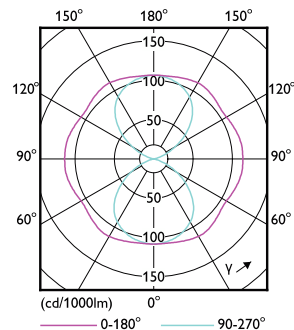

Waarschuwingen en veiligheid

- De installatie moet altijd worden uitgevoerd door een erkende monteur of installateur. Gebruik de installatiehandleiding voor instructies.

Product gegevens

Algemene informatie		Lichtrendement (nominaal)	
Lampvoet	E40 [E40]		176,00 lm/W
Nominale levensduur	50.000 hr	Kleurconsistentie	<6
Schakelcyclus	50.000	Kleurweergave-index (CRI)	70
Lighting Technology	LED	LLMF bij einde nominale levensduur (nom.)	70 %
Meetreferentie van lichtstroom	Sphere	Bedrijfs- en elektrische gegevens	
Eisen aan armatuurontwerp		Line Frequency	50 Hz
Kleurcode	740 [CCT of 4000K]	Ingangsfrequentie	50 Hz
Lichtstroom	12.000 lm	Energieverbruik	68 W
Kleuraanduiding	Koelwit (CW)	Lampstroom (nom.)	1.650 mA
Gecorreleerde kleurtemperatuur (nom)	4000 K	Overeenkomstig vermogen	100 W
		Opstarttijd (nom.)	0,5 s

Maatschets

Product	D	C
TForce LED Road 120-68W E40 740	71 mm	262 mm

Fotometrische gegevens

Spectral Power Distribution Colour - TForce LED Road 120-68W E40 740

Light Distribution Diagram - TForce LED Road 120-68W E40 740