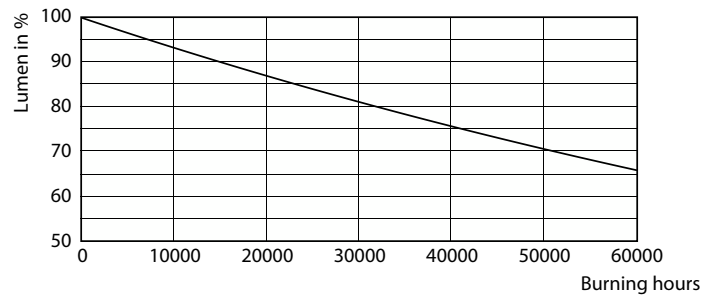

TrueForce LED Public (Road – SON)

Fotometrische gegevens

Levensduur

Life Expectancy Diagram - TForce LED Road 120-68W E40 740

Lumen Maintenance Diagram - TForce LED Road 120-68W E40 740