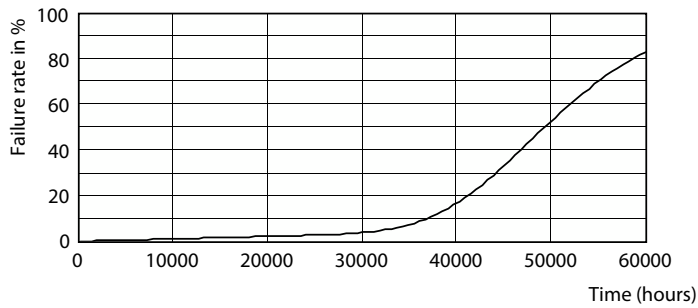

TrueForce LED Public (Road – SON)

Fotometrische gegevens

Levensduur

Life Expectancy Diagram - TForce LED Road 120-68W E40 740

Lumen Maintenance Diagram - TForce LED Road 120-68W E40 740