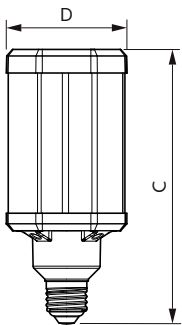

Lampvorm	Overig
----------	--------

Goedkeuring en toepassing

Energie-efficiëntieklasse	D
Energieverbruik kWh/1.000 uur	42 kWh
EPREL-registratienummer	403603

Productgegevens

Volledige productcode	871869963822100
Productnaam voor bestelling	TrueForce LED HPL ND 57-42W E27 830
EAN/UPC - Product	8718699638221
Bestelcode	63822100
Lokale code	63822100
Numerator - Aantal per pak	1
Numerator - Dozen per buitendoos	6
SAP-materiaal	929002006502
Net Weight (Piece)	0,365 kg

Maatschets

TrueForce LED HPL ND 57-42W E27 830

Product	D	C
TrueForce LED HPL ND 57-42W E27 830	84 mm	178 mm

TrueForce LED Public (stad/weg – HPL/SON)

Fotometrische gegevens

LEDTrueForce E27 42W

LEDTrueForce E27 42W 3000K