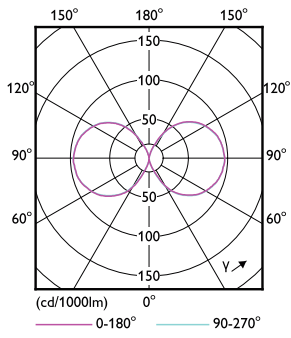

Lampvorm	Overig
----------	--------

Goedkeuring en toepassing

Energie-efficiëntieklasse	D
Energieverbruik kWh/1.000 uur	42 kWh
EPREL-registratienummer	403603

Productgegevens

Volledige productcode	871869963822100
Productnaam voor bestelling	TrueForce LED HPL ND 57-42W E27 830
EAN/UPC - Product	8718699638221
Bestelcode	63822100
Lokale code	63822100
Numerator - Aantal per pak	1
Numerator - Dozen per buitendoos	6
SAP-materiaal	929002006502
Net Weight (Piece)	0,365 kg

Maatschets

TrueForce LED HPL ND 57-42W E27 830

Product	D	C
TrueForce LED HPL ND 57-42W E27 830	84 mm	178 mm

TrueForce LED Public (stad/weg – HPL/SON)

Fotometrische gegevens

LEDTrueForce E27 42W

LEDTrueForce E27 42W 3000K