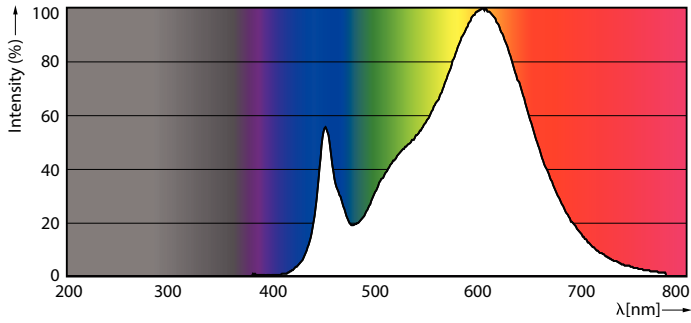

TrueForce LED Public (stad/weg – HPL/SON)

LLMF bij einde nominale levensduur (nom.)	70 %
---	------

Bedrijfs- en elektrische gegevens

Ingangsfrequentie	50 tot 60 Hz
Power (Rated) (Nom)	42 W
Lampstroom (nom.)	186 mA
Overeenkomstig vermogen	125 W
Opstarttijd (nom.)	0,45 s
Opwarmtijd tot 60% lichtopbrengst (nom.)	0,45 s
Arbeidsfactor (nom.)	0,95
Spanning (nom.)	220-240 V

Lampvorm	Overig
----------	--------

Goedkeuring en toepassing

Energie-efficiëntieklasse	D
Energieverbruik kWh/1.000 uur	42 kWh
EPREL-registratienummer	403603

Productgegevens

Volledige productcode	871869963822100
Productnaam voor bestelling	TrueForce LED HPL ND 57-42W E27 830
EAN/UPC - Product	8718699638221
Bestelcode	63822100
Lokale code	63822100
Numerator - Aantal per pak	1
Numerator - Dozen per buitendoos	6
SAP-materiaal	929002006502
Net Weight (Piece)	0,365 kg

Maatschets

TrueForce LED HPL ND 57-42W E27 830

Product	D	C
TrueForce LED HPL ND 57-42W E27 830	84 mm	178 mm

TrueForce LED Public (stad/weg – HPL/SON)

Fotometrische gegevens

LEDTrueForce E27 42W

LEDTrueForce E27 42W 3000K