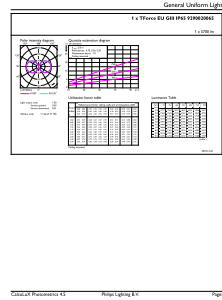

Lampvorm	Overig
----------	--------

Goedkeuring en toepassing

Energie-efficiëntieklasse	D
Energieverbruik kWh/1.000 uur	42 kWh
EPREL-registratienummer	403603

Productgegevens

Volledige productcode	871869963822100
Productnaam voor bestelling	TrueForce LED HPL ND 57-42W E27 830
EAN/UPC - Product	8718699638221
Bestelcode	63822100
Lokale code	63822100
Numerator - Aantal per pak	1
Numerator - Dozen per buitendoos	6
SAP-materiaal	929002006502
Net Weight (Piece)	0,365 kg

Maatschets

TrueForce LED HPL ND 57-42W E27 830

Product	D	C
TrueForce LED HPL ND 57-42W E27 830	84 mm	178 mm

TrueForce LED Public (stad/weg – HPL/SON)

Fotometrische gegevens

LEDTrueForce E27 42W

LEDTrueForce E27 42W 3000K