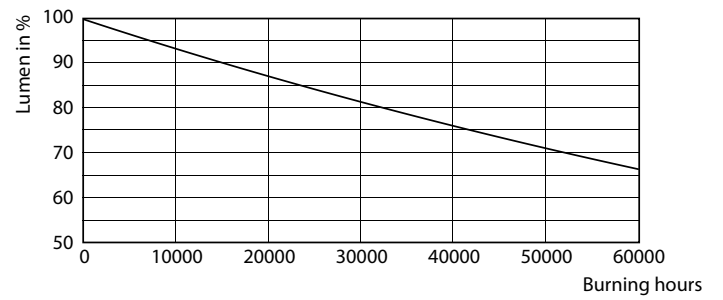

LEDTrueForce Others 360