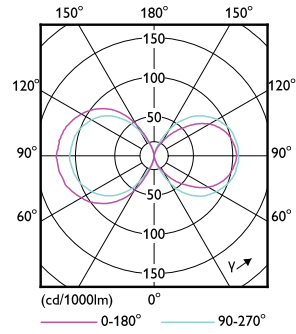

TrueForce LED Public (stad/weg – HPL/SON)

LLMF bij einde nominale levensduur (nom.)	70 %
Bedrijfs- en elektrische gegevens	
Ingangsfrequentie	50 tot 60 Hz
Power (Rated) (Nom)	28 W
Lampstroom (nom.)	125 mA
Overeenkomstig vermogen	80 W
Opstarttijd (nom.)	0,45 s
Opwarmtijd tot 60% lichtopbrengst (nom.)	0.45 s
Arbeidsfactor (nom.)	0.95
Spanning (nom.)	220-240 V
Temperatuur	
T-omgeving (max.)	55 °C
T-omgeving (min.)	-40 °C
T-behuizing maximaal (nom.)	60 °C
Regelsystemen en dimmers	
Dimbaar	Nee
Mechanische eigenschappen en behuizing	
Lampafwerking	Helder

Lampvorm	Overig
Goedkeuring en toepassing	
Energie-efficiëntieklasse	D
Energieverbruik kWh/1.000 uur	28 kWh
EPREL-registratienummer	403571
Productgegevens	
Volledige productcode	871869963820700
Productnaam voor bestelling	TrueForce LED HPL ND 40-28W E27 840
EAN/UPC - Product	8718699638207
Bestelcode	63820700
Lokale code	63820700
Numerator - Aantal per pak	1
Numerator - Dozen per buitendoos	6
SAP-materiaal	929002006402
Net Weight (Piece)	0.365 kg

Maatschets

TrueForce LED HPL ND 40-28W E27 840

Product	D	C
TrueForce LED HPL ND 40-28W E27 840	75 mm	178 mm

TrueForce LED Public (stad/weg – HPL/SON)

Fotometrische gegevens

LEDTrueForce E27 28W 4000K

LEDTrueForce E27 360