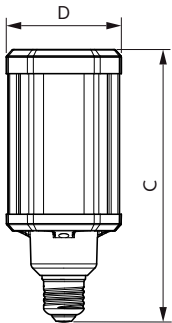

Waarschuwingen en veiligheid

- De installatie moet altijd worden uitgevoerd door een erkende monteur of installateur. Gebruik de installatiehandleiding voor instructies.

Product gegevens

Algemene informatie	
Lampvoet	E27 [E27]
Conform EU RoHS-richtlijn	Ja
Nominale levensduur (nom.)	50000 h
Schakelcyclus	50000
Technisch type	28-125W
Meetreferentie van lichtstroom	Sphere

Eisen aan armatuurontwerp	
Kleurcode	840 [CCT of 4000K (841)]
Bundelhoek (nom.)	360 °
Lichtstroom (nom.)	4000 lm
Kleuraanduiding	Koel Wit (CW)
Gecorreleerde kleurtemperatuur (nom.)	4000 K
Lichtrendement (gespec.) (nom.)	142 lm/W
Kleurconsistentie	<6
Kleurweergave-index (nom.)	80

Maatschets

TrueForce LED HPL ND 40-28W E27 840

Product	D	C
TrueForce LED HPL ND 40-28W E27 840	75 mm	178 mm

TrueForce LED Public (stad/weg – HPL/SON)

Fotometrische gegevens

LEDTrueForce E27 28W 4000K

LEDTrueForce E27 360