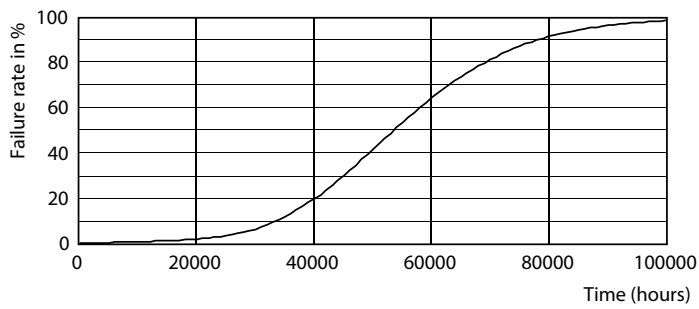

Levensduur

LEDTrueForce Others 360