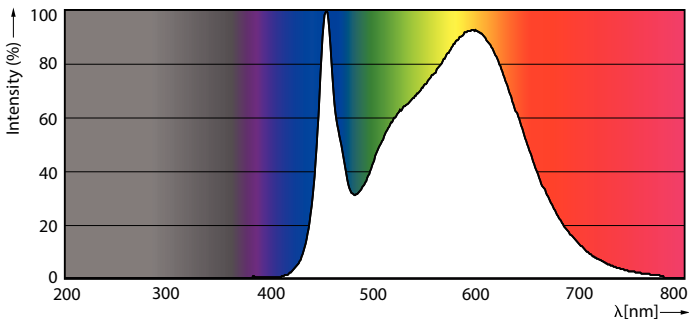

TrueForce LED Public (stad/weg – HPL/SON)

LLMF bij einde nominale levensduur (nom.)	70 %
Bedrijfs- en elektrische gegevens	
Ingangsfrequentie	50 tot 60 Hz
Power (Rated) (Nom)	28 W
Lampstroom (nom.)	125 mA
Overeenkomstig vermogen	80 W
Opstarttijd (nom.)	0,45 s
Opwarmtijd tot 60% lichtopbrengst (nom.)	0.45 s
Arbeidsfactor (nom.)	0.95
Spanning (nom.)	220-240 V
Temperatuur	
T-omgeving (max.)	55 °C
T-omgeving (min.)	-40 °C
T-behuizing maximaal (nom.)	60 °C
Regelsystemen en dimmers	
Dimbaar	Nee
Mechanische eigenschappen en behuizing	
Lampafwerking	Helder

Lampvorm	Overig
Goedkeuring en toepassing	
Energie-efficiëntieklasse	D
Energieverbruik kWh/1.000 uur	28 kWh
EPREL-registratienummer	403571
Productgegevens	
Volledige productcode	871869963820700
Productnaam voor bestelling	TrueForce LED HPL ND 40-28W E27 840
EAN/UPC - Product	8718699638207
Bestelcode	63820700
Lokale code	63820700
Numerator - Aantal per pak	1
Numerator - Dozen per buitendoos	6
SAP-materiaal	929002006402
Net Weight (Piece)	0.365 kg

Maatschets

TrueForce LED HPL ND 40-28W E27 840

Product	D	C
TrueForce LED HPL ND 40-28W E27 840	75 mm	178 mm

TrueForce LED Public (stad/weg – HPL/SON)

Fotometrische gegevens

LEDTrueForce E27 28W 4000K

LEDTrueForce E27 360