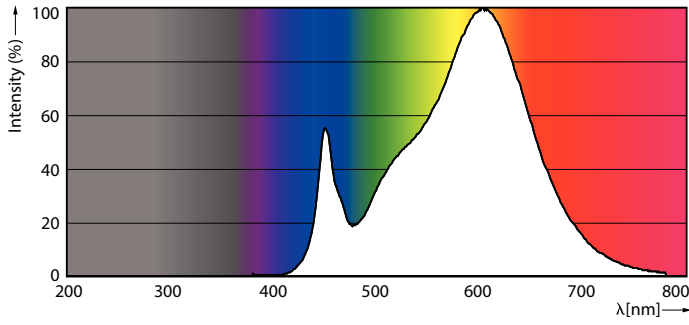

Waarschuwingen en veiligheid

- De installatie moet altijd worden uitgevoerd door een erkende monteur of installateur. Gebruik de installatiehandleiding voor instructies.

Product gegevens

Algemene informatie	
Lampvoet	E27 [E27]
Conform EU RoHS-richtlijn	Ja
Nominale levensduur (nom.)	50000 h
Schakelcyclus	50000
Technisch type	28-125W
Meetreferentie van lichtstroom	Sphere

TrueForce LED Public (stad/weg – HPL/SON)

LLMF bij einde nominale levensduur (nom.)	70 %
Bedrijfs- en elektrische gegevens	
Ingangsfrequentie	50 tot 60 Hz
Power (Rated) (Nom)	28 W
Lampstroom (nom.)	125 mA
Overeenkomstig vermogen	80 W
Opstarttijd (nom.)	0,45 s
Opwarmtijd tot 60% lichtopbrengst (nom.)	0,45 s
Arbeidsfactor (nom.)	0,95
Spanning (nom.)	220-240 V
Temperatuur	
T-omgeving (max.)	55 °C
T-omgeving (min.)	-40 °C
T-behuizing maximaal (nom.)	60 °C
Regelsystemen en dimmers	
Dimbaar	Nee
Mechanische eigenschappen en behuizing	
Lampafwerking	Helder

Maatschets

TrueForce LED HPL ND 38-28W E27 830

Product	D	C
TrueForce LED HPL ND 38-28W E27 830	75 mm	178 mm

TrueForce LED Public (stad/weg – HPL/SON)

Fotometrische gegevens

LEDTrueForce E27 28W 3000K

LEDTrueForce E27 360