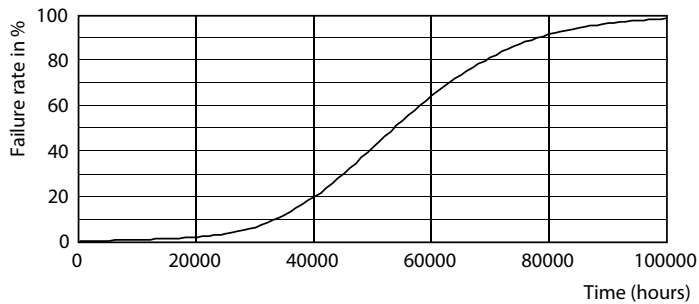

Levensduur

LEDTrueForce Others 360