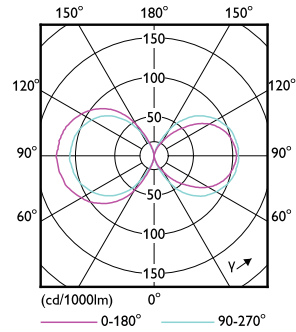

TrueForce LED Public (stad/weg – HPL/SON)

LLMF bij einde nominale levensduur (nom.)	70 %
Bedrijfs- en elektrische gegevens	
Ingangsfrequentie	50 tot 60 Hz
Power (Rated) (Nom)	28 W
Lampstroom (nom.)	125 mA
Overeenkomstig vermogen	80 W
Opstarttijd (nom.)	0,45 s
Opwarmtijd tot 60% lichtopbrengst (nom.)	0,45 s
Arbeidsfactor (nom.)	0,95
Spanning (nom.)	220-240 V
Temperatuur	
T-omgeving (max.)	55 °C
T-omgeving (min.)	-40 °C
T-behuizing maximaal (nom.)	60 °C
Regelsystemen en dimmers	
Dimbaar	Nee
Mechanische eigenschappen en behuizing	
Lampafwerking	Helder

Lampvorm	Overig
Goedkeuring en toepassing	
Energie-efficiëntieklasse	D
Energieverbruik kWh/1.000 uur	28 kWh
EPREL-registratienummer	403570
Productgegevens	
Volledige productcode	871869963818400
Productnaam voor bestelling	TrueForce LED HPL ND 38-28W E27 830
EAN/UPC - Product	8718699638184
Bestelcode	63818400
Lokale code	63818400
Numerator - Aantal per pak	1
Numerator - Dozen per buitendoos	6
SAP-materiaal	929002006302
Net Weight (Piece)	0,370 kg

Maatschets

TrueForce LED HPL ND 38-28W E27 830

Product	D	C
TrueForce LED HPL ND 38-28W E27 830	75 mm	178 mm

TrueForce LED Public (stad/weg – HPL/SON)

Fotometrische gegevens

LEDTrueForce E27 28W 3000K

LEDTrueForce E27 360