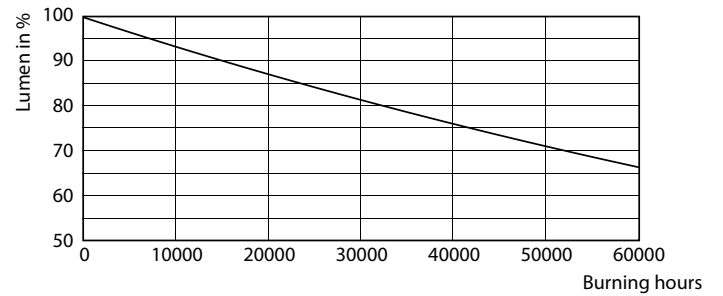

LEDTrueForce Others 360