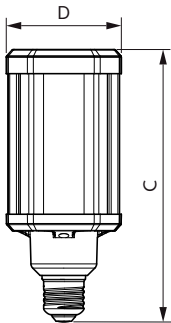

Waarschuwingen en veiligheid

- De installatie moet altijd worden uitgevoerd door een erkende monteur of installateur. Gebruik de installatiehandleiding voor instructies.

Product gegevens

Algemene informatie	
Lampvoet	E27 [E27]
Conform EU RoHS-richtlijn	Ja
Nominale levensduur (nom.)	50000 h
Schakelcyclus	50000
Technisch type	28-125W
Meetreferentie van lichtstroom	Sphere

Eisen aan armatuurontwerp	
Kleurcode	830 [CCT of 3000K]
Bundelhoek (nom.)	360 °
Lichtstroom (nom.)	3800 lm
Kleuraanduiding	Wit (WH)
Gecorreleerde kleurtemperatuur (nom.)	3000 K
Lichtrendement (gespec.) (nom.)	135 lm/W
Kleurconsistentie	<6
Kleurweergave-index (nom.)	80

Maatschets

TrueForce LED HPL ND 38-28W E27 830

Product	D	C
TrueForce LED HPL ND 38-28W E27 830	75 mm	178 mm

TrueForce LED Public (stad/weg – HPL/SON)

Fotometrische gegevens

LEDTrueForce E27 28W 3000K

LEDTrueForce E27 360