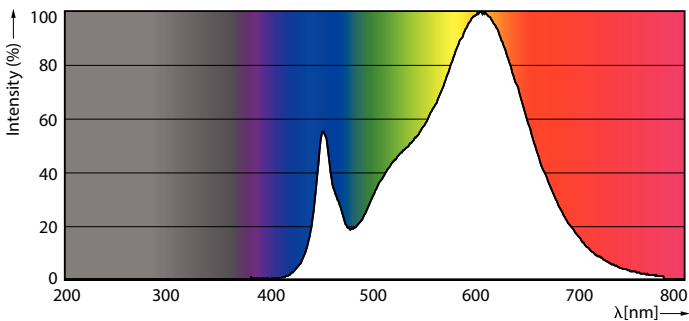

Waarschuwingen en veiligheid

- De installatie moet altijd worden uitgevoerd door een erkende monteur of installateur. Gebruik de installatiehandleiding voor instructies.

Product gegevens

Algemene informatie			
Lamptype	LED	Bundelhoek (nom.)	360 graden
Meetreferentie van lichtstroom	Sphere	Lichtstroom	3.800 lm
Schakelcyclus	50.000	Kleuraanduiding	Wit (WH)
Nominale levensduur	50.000 hr	Gecorreleerde kleurtemperatuur (nom)	3000 K
Lampvoet	E27 [E27]	Lichtrendement (nominaal)	135 lm/W
		Kleurconsistentie	<6
		Kleurweergave-index (CRI)	80
		LLMF bij einde nominale levensduur (nom.)	70 %
Gegevens lichttechniek			
Kleurcode	830 [CCT of 3000K]		

Keurmerken en classificaties

Energie-efficiëntielabel	D
Energieverbruik kWh/1.000 uur	28 kWh
EPREL-registratienummer	403570
CE-markering	Ja
EU RoHS-conform	Ja

Productgegevens

Full EOC	871869963818400
Productnaam voor bestelling	TForce LED HPL ND 38-28W E27 830
Bestelcode	63818400
Lokale code	63818400
Numerator - Aantal per pak	1
Numerator - Dozen per buitendoos	6
Materiaalnummer (12NC)	929002006302
Volledige productnaam	TrueForce LED HPL ND 38-28W E27 830
EAN/UPC - Case	8718699638191

Maatschets

Product	D	C
TForce LED HPL ND 38-28W E27 830	75 mm	178 mm

Fotometrische gegevens

Spectral Power Distribution Colour - TForce LED HPL ND 38-28W E27 830

Light Distribution Diagram - TForce LED HPL ND 38-28W E27 830