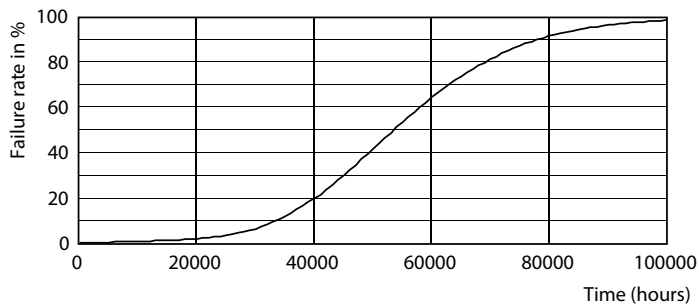

TrueForce LED Public (stad/weg – HPL/SON)

Fotometrische gegevens

General uniform lighting - TForce LED HPL ND 38-28W E27 830

Levensduur

Life Expectancy Diagram - TForce LED HPL ND 38-28W E27 830

Lumen Maintenance Diagram - TForce LED HPL ND 38-28W E27 830