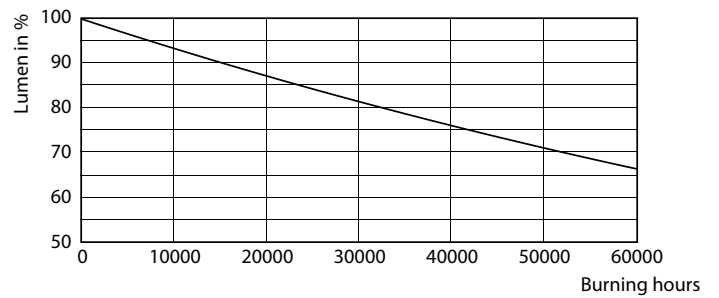

TrueForce LED Public (stad/weg – HPL/SON)

Fotometrische gegevens

General uniform lighting - TForce LED HPL ND 38-28W E27 830

Levensduur

Life Expectancy Diagram - TForce LED HPL ND 38-28W E27 830

Lumen Maintenance Diagram - TForce LED HPL ND 38-28W E27 830