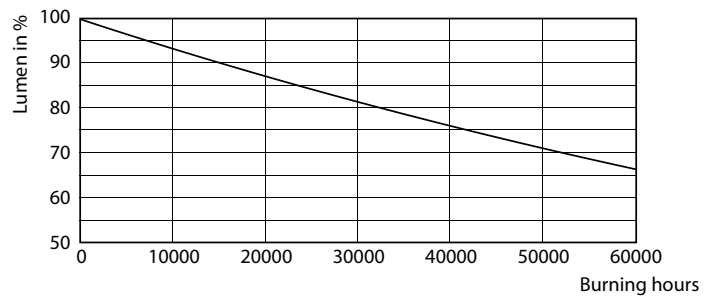

LEDTrueForce Others 360