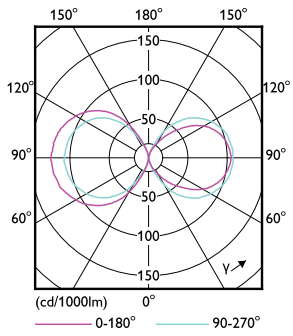

Maatschets

TrueForce LED HPL ND 30-21W E27 840

Product	D	C
TrueForce LED HPL ND 30-21W E27 840	75 mm	178 mm

TrueForce LED Public (stad/weg – HPL/SON)

Fotometrische gegevens

LEDTrueForce E27 360

LEDTrueForce E27 21W 4000K