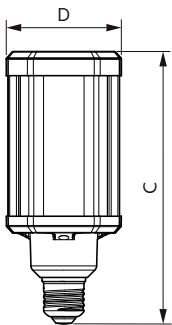

Maatschets

TrueForce LED HPL ND 30-21W E27 840

Product	D	C
TrueForce LED HPL ND 30-21W E27 840	75 mm	178 mm

TrueForce LED Public (stad/weg – HPL/SON)

Fotometrische gegevens

LEDTrueForce E27 360

LEDTrueForce E27 21W 4000K