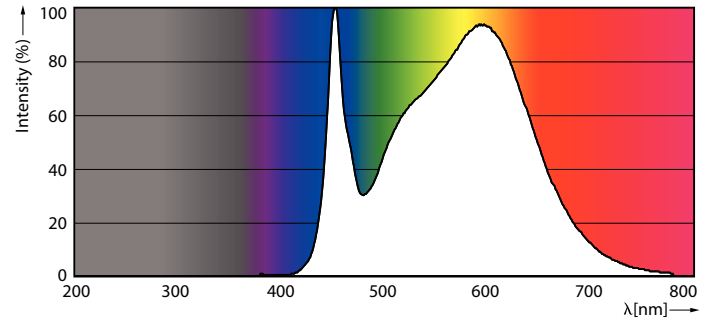

TrueForce LED Public (stad/weg – HPL/SON)

LLMF bij einde nominale levensduur (nom.)	70 %
---	------

Bedrijfs- en elektrische gegevens

Ingangsfrequentie	50 tot 60 Hz
Power (Rated) (Nom)	21 W
Lampstroom (nom.)	95 mA
Overeenkomstig vermogen	50 W
Opstarttijd (nom.)	0,45 s
Opwarmtijd tot 60% lichtopbrengst (nom.)	0,45 s
Arbeidsfactor (nom.)	0,95
Spanning (nom.)	220-240 V

Maatschets

TrueForce LED HPL ND 30-21W E27 840

Product	D	C
TrueForce LED HPL ND 30-21W E27 840	75 mm	178 mm

TrueForce LED Public (stad/weg – HPL/SON)

Fotometrische gegevens

LEDTrueForce E27 360

LEDTrueForce E27 21W 4000K