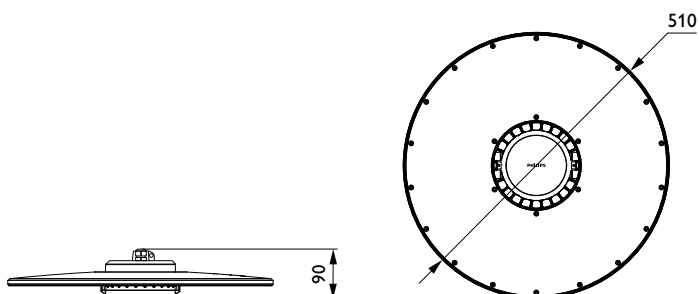

Beschermingsklasse	IP65 [Bescherming tegen binnendringen van stof, straalwaterdicht]
IK-classificatie	IK07 [2 J versterkt]
Beschermingsklasse IEC	Veiligheidsklasse I
Gloeidraadtest	Temperatuur 650 °C, duur 30 s
Brandbaarheidsmarkering	Voor montage op gemakkelijk brandbare oppervlakken
CE-markering	CE-markering
ENEC-markering	ENEC-markering

Garantieperiode	5 jaar
Fotobiologisch risico	Photobiological risk group 0 @200mm to EN62778
EU RoHS-conform	Ja

Initiële prestaties (conform IEC)

Tolerantie lichtstroom	+/-10%
Aanvankelijke kleurkwaliteit	(0.38, 0.38) SDCM <5
Tolerantie energieverbruik	+/-10%

Prestaties gedurende de tijd (conform IEC)

Uitvalpercentage driver na 5.000 uur	0,3 %
Uitvalpercentage van regel-VSA bij mediaan nuttige levensduur van 50.000 uur	5 %
Lumenbehoud bij mediaan nuttige levensduur* 50.000 uur	L80

Toepassingsomstandigheden

Prestaties bij omgevingstemperatuur Tq	35 °C
Maximaal dimniveau	Niet van toepassing
Geschikt voor willekeurige schakeling	Ja

Productgegevens

Full EOC	871016333665700
Productnaam voor bestelling	BY122P G4 LED250S/840 PSU WB
EAN/UPC - Product	8710163336657
Bestelcode	33665700
Lokale code	33665700
Numerator - Aantal per pak	1
Numerator - Dozen per buitendoos	1
Materiaalnummer (12NC)	911401578451
Volledige productnaam	BY122P G4 LED250S/840 PSU WB
EAN/UPC - Case	8710163336657

Maatschets