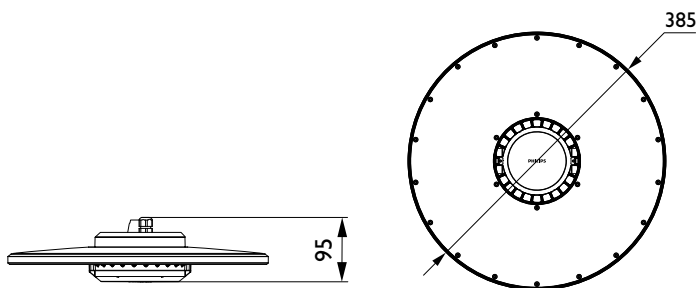

Goedkeuring en toepassing

IP-classificatie	IP 65 [Bescherming tegen binnendringen van stof, straalwaterdicht]
IK-classificatie	IK07 [2 J, versterkt]

Initiële prestaties (conform IEC)

Initiële lichtstroom	10500 lm

Tolerantie lichtstroom	+/-10%
Initieel rendement LED-armatuur	152 lm/W
Initiële gecorreleerde kleurtemperatuur	4000 K
Initiële kleurweergave-index	>80
Initiële kleurkwaliteit	(0.38, 0.38) SDCM <5
Initieel systeemvermogen	69 W
Tolerantie energieverbruik	+/-10%

Prestaties gedurende de tijd (conform IEC)

Uitvalpercentage van regel-VSA bij mediaan nuttige levensduur 50.000 uur	5 %
Lumenbehoud bij mediaan nuttige levensduur* 50.000 uur	L80

Toepassingsomstandigheden

Bereik omgevingstemperatuur	-30 tot +45 °C
Prestaties bij omgevingstemperatuur Tq	35 °C
Maximaal dimniveau	Niet van toepassing
Geschikt voor willekeurig schakelen	Ja

Productgegevens

Volledige productcode	871016333570400
Productnaam voor bestelling	BY120P G4 LED100S/840 PSU WB
EAN/UPC - Product	8710163335704
Bestelcode	33570400
Lokale code	33570400
Numerator - Aantal per pak	1
Numerator - Dozen per buitendoos	1
SAP-materiaal	911401569951
Net Weight (Piece)	3,300 kg

Maatschets

BY120P G4 LED100S/840 PSU WB