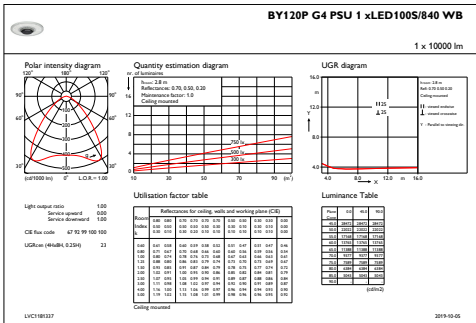

Fotometrische gegevens

IFGU1_BY120PG4PSU1xLED100S840WB