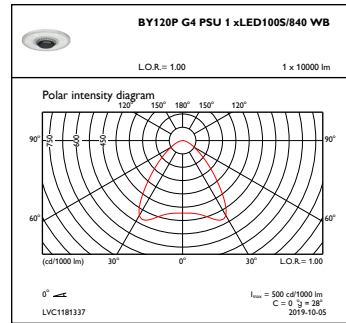

## Mechanische eigenschappen en behuizing

Materiaal behuizing	Aluminium
Reflectormateriaal	-
Optisch materiaal	Polycarbonaat
Materiaal lichtkap/lens	Polycarbonaat
Bevestigingsmateriaal	Aluminium
Afwerking lichtkap/lens	Helder
Totale hoogte	95 mm
Totale diameter	385 mm
Kleur	Grey

## Initiële prestaties (conform IEC)

Initiële lichtstroom	10500 lm
----------------------	----------

Tolerantie lichtstroom	+/-10%
Initieel rendement LED-armatuur	152 lm/W
Initiële gecorreleerde kleurtemperatuur	4000 K
Initiële kleurweergave-index	>80
Initiële kleurkwaliteit	(0.38, 0.38) SDCM <5
Initieel systeemvermogen	69 W
Tolerantie energieverbruik	+/-10%

## Productgegevens

Volledige productcode	871016333570400
Productnaam voor bestelling	BY120P G4 LED100S/840 PSU WB
EAN/UPC - Product	8710163335704
Bestelcode	33570400
Lokale code	33570400
Numerator - Aantal per pak	1
Numerator - Dozen per buitendoos	1
SAP-materiaal	911401569951
Net Weight (Piece)	3,300 kg

## Fotometrische gegevens

IFGU1\_BY120PG4PSU1xLED100S840WB

OFPC1\_BY120PG4PSU1xLED100S840WB