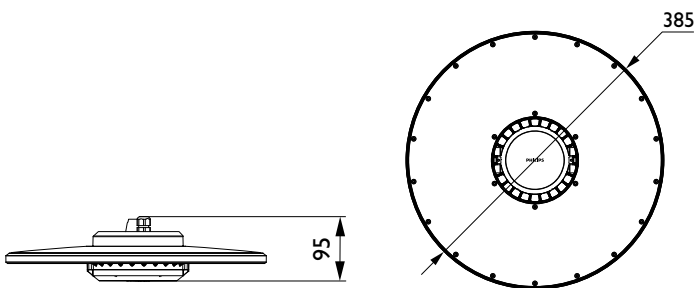

Beschermingsklasse	IP65 [Bescherming tegen binnendringen van stof, straalwaterdicht]
IK-classificatie	IK07 [2 J versterkt]
Beschermingsklasse IEC	Veiligheidsklasse I
Gloeidraadtest	Temperatuur 650 °C, duur 30 s
Brandbaarheidsmarkering	Voor montage op gemakkelijk brandbare oppervlakken
CE-markering	CE-markering
ENEC-markering	ENEC-markering

Garantieperiode	5 jaar
Fotobiologisch risico	Photobiological risk group 0 @200mm to EN62778
EU RoHS-conform	Ja

Initiële prestaties (conform IEC)

Tolerantie lichtstroom	+/-10%
Aanvankelijke kleurkwaliteit	(0.38, 0.38) SDCM <5
Tolerantie energieverbruik	+/-10%

Prestaties gedurende de tijd (conform IEC)

Uitvalpercentage driver na 5.000 uur	0,3 %
Uitvalpercentage van regel-VSA bij mediaan nuttige levensduur van 50.000 uur	5 %
Lumenbehoud bij mediaan nuttige levensduur* 50.000 uur	L80

Toepassingsomstandigheden

Prestaties bij omgevingstemperatuur Tq	35 °C
Maximaal dimniveau	Niet van toepassing
Geschikt voor willekeurige schakeling	Ja

Productgegevens

Full EOC	871016333570400
Productnaam voor bestelling	BY120P G4 LED100S/840 PSU WB
EAN/UPC - Product	8710163335704
Bestelcode	33570400
Lokale code	33570400
Numerator - Aantal per pak	1
Numerator - Dozen per buitendoos	1
Materiaalnummer (12NC)	911401569951
Volledige productnaam	BY120P G4 LED100S/840 PSU WB
EAN/UPC - Case	8710163335704

Maatschets