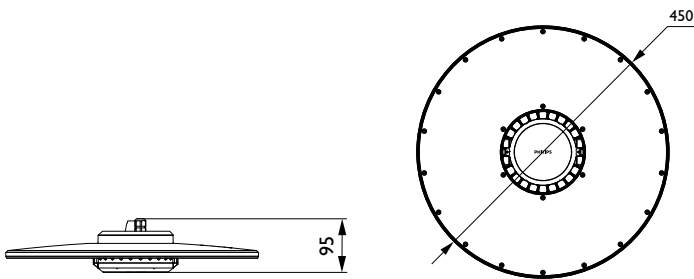

Goedkeuring en toepassing

IP-classificatie	IP 65 [Bescherming tegen binnendringen van stof, straalwaterdicht]
IK-classificatie	IK07 [2 J, versterkt]

Initiële prestaties (conform IEC)

Initiële lichtstroom	20500 lm

Tolerantie lichtstroom	+/-10%
Initieel rendement LED-armatuur	149 lm/W
Initiële gecorreleerde kleurtemperatuur	6500 K
Initiële kleurweergave-index	>80
Initiële kleurkwaliteit	(0.31, 0.32 SDCM <5
Initieel systeemvermogen	138 W
Tolerantie energieverbruik	+/-10%

Prestaties gedurende de tijd (conform IEC)

Uitvalpercentage van regel-VSA bij mediaan nuttige levensduur 50.000 uur	5 %
Lumenbehoud bij mediaan nuttige levensduur* 50.000 uur	L80

Toepassingsomstandigheden

Bereik omgevingstemperatuur	-30 tot +45 °C
Prestaties bij omgevingstemperatuur Tq	35 °C
Maximaal dimniveau	Niet van toepassing
Geschikt voor willekeurig schakelen	Ja

Productgegevens

Volledige productcode	871016333564300
Productnaam voor bestelling	BY121P G4 LED200S/865 PSU WB
EAN/UPC - Product	8710163335643
Bestelcode	33564300
Lokale code	33564300
Numerator - Aantal per pak	1
Numerator - Dozen per buitendoos	1
SAP-materiaal	911401575551
Net Weight (Piece)	4.700 kg

Maatschets

BY121P G4 LED200S/865 PSU WB