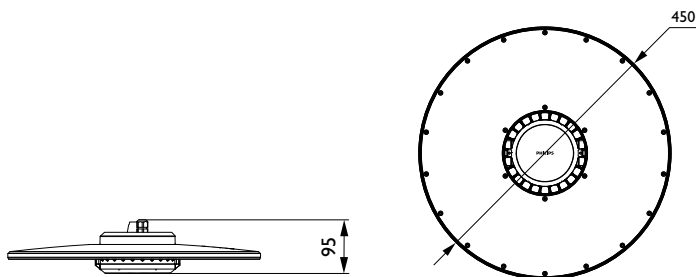

Goedkeuring en toepassing

IP-classificatie	IP 65 [Bescherming tegen binnendringen van stof, straalwaterdicht]
IK-classificatie	IK07 [2 J, versterkt]

Initiële prestaties (conform IEC)

Initiële lichtstroom	20500 lm

Tolerantie lichtstroom	+/-10%
Initieel rendement LED-armatuur	149 lm/W
Initiële gecorreleerde kleurtemperatuur	6500 K
Initiële kleurweergave-index	>80
Initiële kleurkwaliteit	(0,31, 0,32 SDCM <5
Initieel systeemvermogen	138 W
Tolerantie energieverbruik	+/-10%

Prestaties gedurende de tijd (conform IEC)

Uitvalpercentage driver na 5.000 uur	0,3 %
Uitvalpercentage van regel-VSA bij mediaan nuttige levensduur 50.000 uur	5 %
Lumenbehoud bij mediaan nuttige levensduur* 50.000 uur	L80

Toepassingsomstandigheden

Bereik omgevingstemperatuur	-30 tot +45 °C
Prestaties bij omgevingstemperatuur Tq	35 °C
Maximaal dimniveau	Niet van toepassing
Geschikt voor willekeurig schakelen	Ja

Productgegevens

Volledige productcode	871016333564300
Productnaam voor bestelling	BY121P G4 LED200S/865 PSU WB
EAN/UPC - Product	8710163335643
Bestelcode	33564300
Lokale code	33564300
Numerator - Aantal per pak	1
Numerator - Dozen per buitendoos	1
SAP-materiaal	911401575551
Net Weight (Piece)	4,700 kg

Maatschets

BY121P G4 LED200S/865 PSU WB