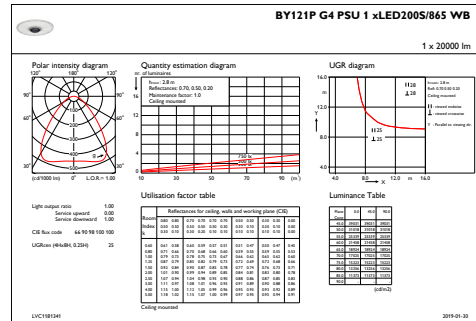

Volledige productcode	871016333564300
Productnaam voor bestelling	BY121P G4 LED200S/865 PSU WB
EAN/UPC - Product	8710163335643
Bestelcode	33564300
Lokale code	33564300
Numerator - Aantal per pak	1
Numerator - Dozen per buitendoos	1
SAP-materiaal	911401575551
Net Weight (Piece)	4,700 kg

Maatschets

BY121P G4 LED200S/865 PSU WB

Fotometrische gegevens

IFPC1_BY121PG4PSU1xLED200S865WB

IFGU1_BY121PG4PSU1xLED200S865WB