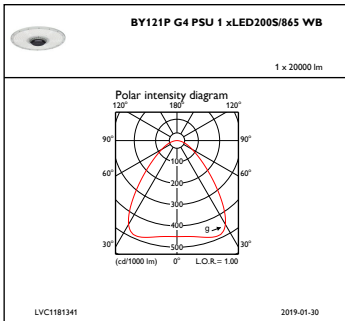

Regelsystemen en dimmers

Dimbaar	Nee
---------	-----

Mechanische eigenschappen en behuizing

Materiaal behuizing	Aluminium
Reflectormateriaal	-
Optisch materiaal	Polycarbonaat
Materiaal lichtkap/lens	Polycarbonaat
Bevestigingsmateriaal	Aluminium
Afwerking lichtkap/lens	Helder
Totale hoogte	95 mm
Totale diameter	450 mm
Kleur	Grey
Afmetingen (hoogte x breedte x diepte)	95 x NaN x NaN mm

Tolerantie lichtstroom	+/-10%
Initieel rendement LED-armatuur	149 lm/W
Initiële gecorreleerde kleurtemperatuur	6500 K
Initiële kleurweergave-index	>80
Initiële kleurkwaliteit	(0,31, 0,32 SDCM <5
Initieel systeemvermogen	138 W
Tolerantie energieverbruik	+/-10%

Volledige productcode	871016333564300
Productnaam voor bestelling	BY121P G4 LED200S/865 PSU WB
EAN/UPC - Product	8710163335643
Bestelcode	33564300
Lokale code	33564300
Numerator - Aantal per pak	1
Numerator - Dozen per buitendoos	1
SAP-materiaal	911401575551
Net Weight (Piece)	4,700 kg

Maatschets

BY121P G4 LED200S/865 PSU WB

Fotometrische gegevens

IFPC1_BY121PG4PSU1xLED200S865WB

IFGU1_BY121PG4PSU1xLED200S865WB