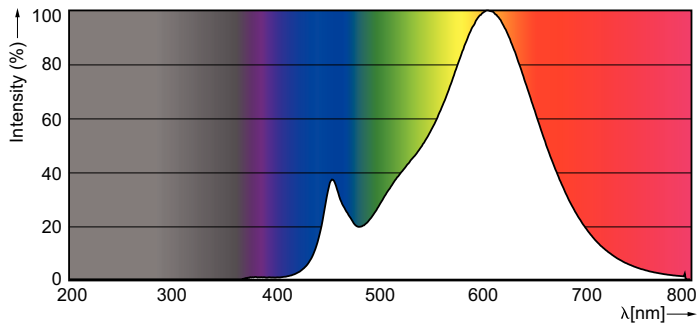

Fotometrische gegevens

Classic LEDspotMV 50W GU10 827 36D