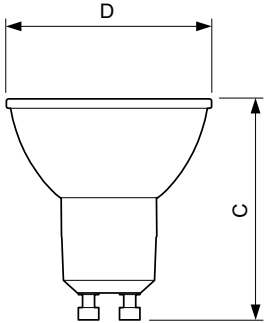

CorePro LEDspot MV

Productgegevens

Volledige productcode	871869672137700
Productnaam voor bestelling	CorePro LEDspot 5-50W GU10 827 36D DIM
EAN/UPC - Product	8718696721377
Bestelcode	72137700
Local Code	CSGU50W82736D1

Numerator - Aantal per pak	1
Numerator - Dozen per buitendoos	10
Materiaaln. (12NC)	929001364102
Netto gewicht (per stuk)	0,038 kg

Maatschets

GU10 230V 5-50W 350lm 36D 2700K GU10 D

Product	D	C
CorePro LEDspot 5-50W GU10 827 36D DIM	50 mm	54 mm