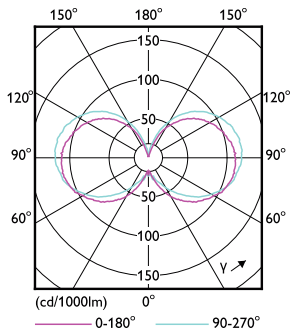

LED kaars- en kogellampen met klassieke gloeidraad

Fotometrische gegevens

LEDbulb CLA WGD CRI90