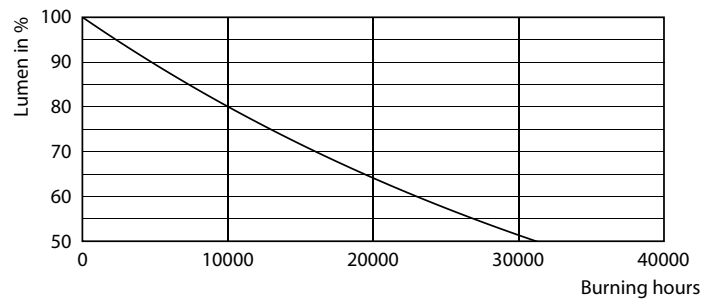

LED kaars- en kogellampen met klassieke gloeidraad

Fotometrische gegevens

Levensduur

15K LMP