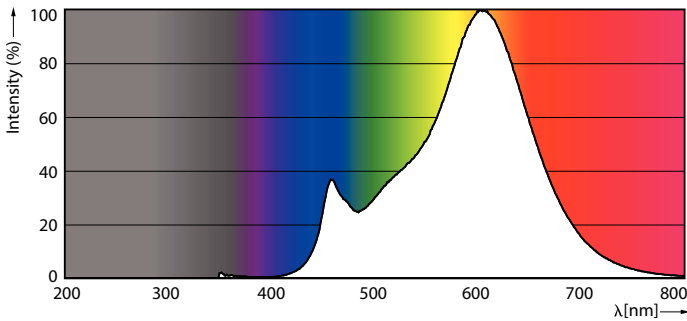

Fotometrische gegevens

LEDbulb CLA 4,5W A60 E27 827 CL

LEDbulb CLA 2,8W P45 E14 827 CL