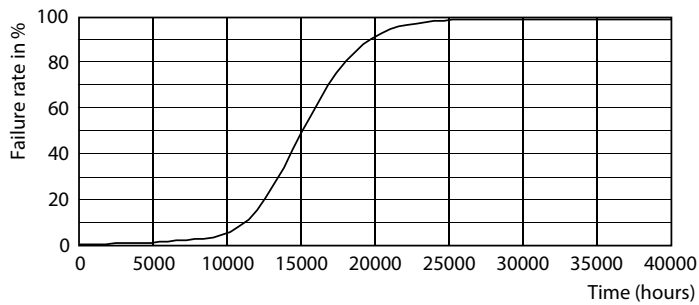

Levensduur

15K LED