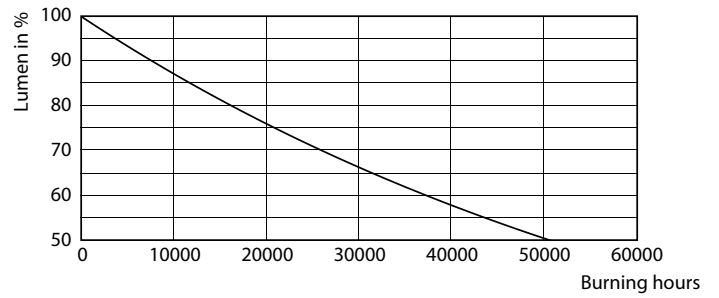

Product	D	C
MAS LEDspot CLA D 6-50W 827 PAR20 40D	68 mm	87 mm

Fotometrische gegevens

LEDspots MAS 6W PAR20 E27 827 40D

LEDspots MAS 6W PAR20 E27 827 40D

LEDspots MAS 6W PAR20 E27 827

MASTER LEDspot PAR

Levensduur

Life Expectancy Diagram

Lumen Maintenance Diagram