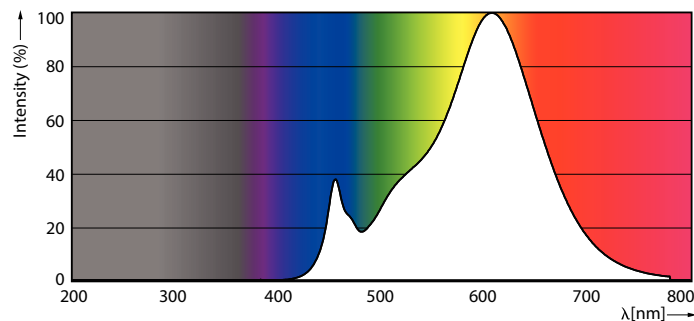

Product	D	C
MAS LEDspot CLA D 6-50W 827 PAR20 40D	68 mm	87 mm

Fotometrische gegevens

LEDspots MAS 6W PAR20 E27 827 40D

LEDspots MAS 6W PAR20 E27 827 40D

LEDspots MAS 6W PAR20 E27 827

MASTER LEDspot PAR

Levensduur

Life Expectancy Diagram

Lumen Maintenance Diagram