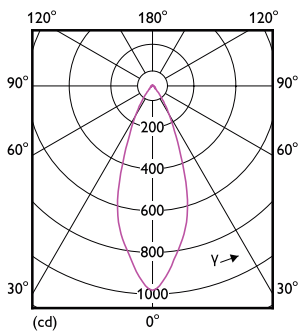

Product	D	C
MAS LEDspot CLA D 6-50W 827 PAR20 40D	68 mm	87 mm

Fotometrische gegevens

LEDspots MAS 6W PAR20 E27 827 40D

LEDspots MAS 6W PAR20 E27 827 40D

LEDspots MAS 6W PAR20 E27 827

MASTER LEDspot PAR

Levensduur

Life Expectancy Diagram

Lumen Maintenance Diagram