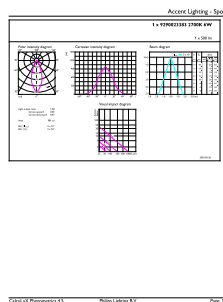

Product	D	C
MAS LEDspot CLA D 6-50W 827 PAR20 40D	68 mm	87 mm

Fotometrische gegevens

LEDspots MAS 6W PAR20 E27 827 40D

LEDspots MAS 6W PAR20 E27 827 40D

LEDspots MAS 6W PAR20 E27 827

MASTER LEDspot PAR

Levensduur

Life Expectancy Diagram

Lumen Maintenance Diagram