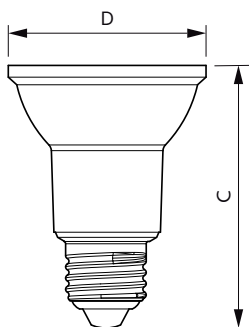

MASTER LEDspot PAR

Energieverbruik kWh/1.000 uur	6 kWh
EPREL-registratienummer	391924
Productgegevens	
Volledige productcode	871869976852200
Productnaam voor bestelling	MAS LEDspot CLA D 6-50W 827 PAR20 40D
EAN/UPC - Product	8718699768522

Bestelcode	76852200
Lokale code	76852200
Numerator - Aantal per pak	1
Numerator - Dozen per buitendoos	6
SAP-materiaal	929002338302
Net Weight (Piece)	0,120 kg

Maatschets

MAS LEDspot CLA D 6-50W 827 PAR20 40D

Product	D	C
MAS LEDspot CLA D 6-50W 827 PAR20 40D	68 mm	87 mm