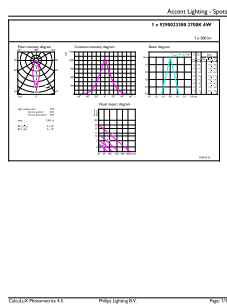

Product	D	C
MAS LEDspot CLA D 6-50W 827 PAR20 25D	68 mm	87 mm

Fotometrische gegevens

LEDspots MAS 6W PAR20 E27 827 25D

LEDspots MAS 6W PAR20 E27 827 25D

LEDspots MAS 6W PAR20 E27 827

MASTER LEDspot PAR

Levensduur

Life Expectancy Diagram

Lumen Maintenance Diagram