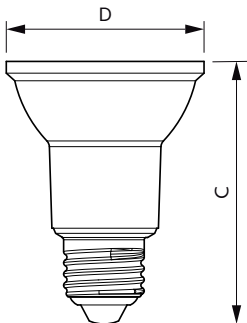

MASTER LEDspot PAR

Energieverbruik kWh/1.000 uur	6 kWh
EPREL-registratienummer	391921
Productgegevens	
Volledige productcode	871869976846100
Productnaam voor bestelling	MAS LEDspot CLA D 6-50W 827 PAR20 25D
EAN/UPC - Product	8718699768461

Bestelcode	76846100
Lokale code	76846100
Numerator - Aantal per pak	1
Numerator - Dozen per buitendoos	6
SAP-materiaal	929002338002
Net Weight (Piece)	0,120 kg

Maatschets

MAS LEDspot CLA D 6-50W 827 PAR20 25D

Product	D	C
MAS LEDspot CLA D 6-50W 827 PAR20 25D	68 mm	87 mm