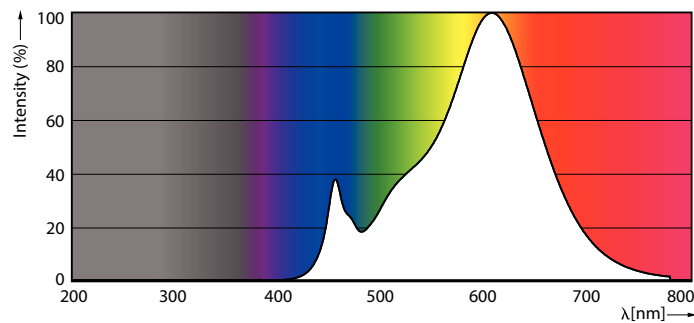

Product	D	C
MAS LEDspot CLA D 6-50W 827 PAR20 25D	68 mm	87 mm

Fotometrische gegevens

LEDspots MAS 6W PAR20 E27 827 25D

LEDspots MAS 6W PAR20 E27 827 25D

LEDspots MAS 6W PAR20 E27 827

MASTER LEDspot PAR

Levensduur

Life Expectancy Diagram

Lumen Maintenance Diagram