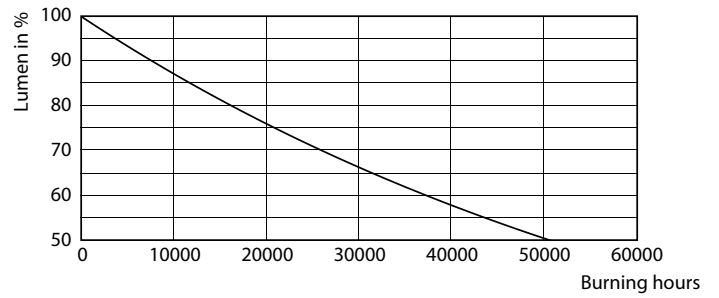

Product	D	C
MAS LEDspot CLA D 6-50W 827 PAR20 25D	68 mm	87 mm

Fotometrische gegevens

LEDspots MAS 6W PAR20 E27 827 25D

LEDspots MAS 6W PAR20 E27 827 25D

LEDspots MAS 6W PAR20 E27 827

MASTER LEDspot PAR

Levensduur

Life Expectancy Diagram

Lumen Maintenance Diagram