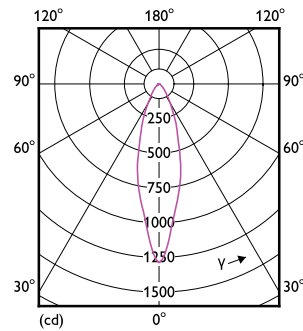

Product	D	C
MAS LEDspot CLA D 6-50W 827 PAR20 25D	68 mm	87 mm

Fotometrische gegevens

LEDspots MAS 6W PAR20 E27 827 25D

LEDspots MAS 6W PAR20 E27 827 25D

LEDspots MAS 6W PAR20 E27 827

MASTER LEDspot PAR

Levensduur

Life Expectancy Diagram

Lumen Maintenance Diagram