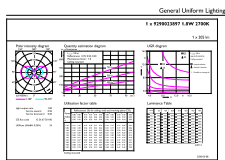

Fotometrische gegevens

LEDcapsule LV 1,8W GY6,35 827