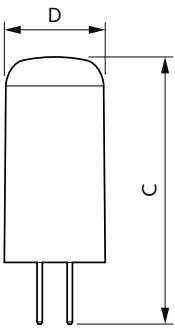

CorePro LEDcapsule LV

Goedkeuring en toepassing

Energie-efficiëntieklasse	F
Geschikt voor accentverlichting	No
Energieverbruik kWh/1.000 uur	2 kWh
EPREL-registratienummer	374877

Productgegevens

Volledige productcode	871869976779200
Productnaam voor bestelling	CorePro LEDcapsuleLV 1.8-20W GY6.35 827

EAN/UPC - Product	8718699767792
Bestelcode	76779200
Lokale code	76779200
Numerator - Aantal per pak	1
Numerator - Dozen per buitendoos	12
SAP-materiaal	929002389702
Net Weight (Piece)	0,010 kg

Maatschets

CorePro LEDcapsuleLV 1.8-20W GY6.35 827