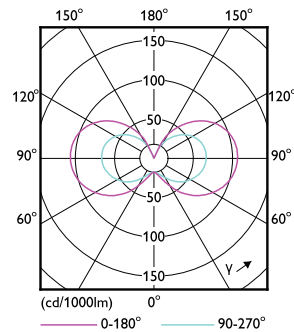

LEDcapsule LV 1W G4