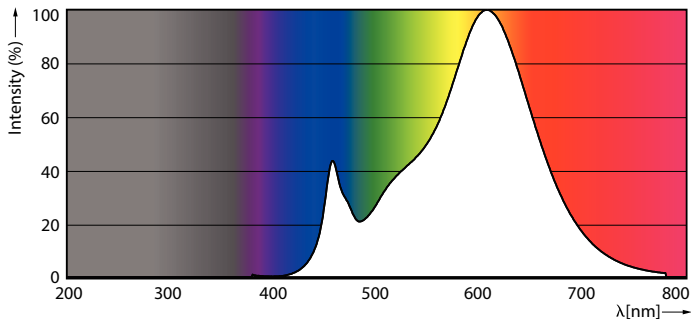

CorePro LEDcapsule LV

Fotometrische gegevens

LEDcapsule LV 1,8W GY6,35 827