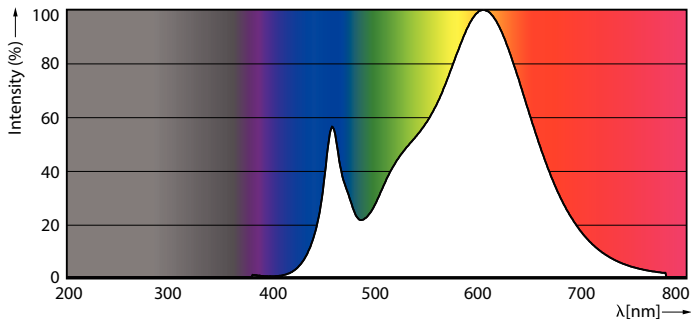

Product gegevens

Algemene informatie	
Lampvoet	G4 [G4]
Conform EU RoHS-richtlijn	Ja
Nominale levensduur (nom.)	15000 h
Schakelcyclus	50000
Technisch type	2.7-28W
Meetreferentie van lichtstroom	Sphere

Eisen aan armatuurontwerp	
Kleurcode	830 [CCT of 3000K]
Bundelhoek (nom.)	300 °
Lichtstroom (nom.)	330 lm
Kleuraanduiding	Wit (WH)
Gecorreleerde kleurtemperatuur (nom.)	3000 K
Lichtrendement (gespec.) (nom.)	122,00 lm/W
Kleurconsistentie	<6
Kleurweergave-index (nom.)	80
LLMF bij einde nominale levensduur (nom.)	70 %

Maatschets

CorePro LEDcapsuleLV 2.7-28W G4 830

Product	D	C
CorePro LEDcapsuleLV 2.7-28W G4 830	15 mm	40 mm

Fotometrische gegevens

LEDcapsule LV 2,7W G4 830

LEDcapsule LV 1W G4

CorePro LEDcapsule LV

Fotometrische gegevens