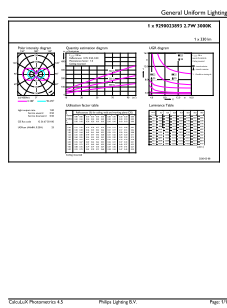

Product gegevens

Algemene informatie	
Lampvoet	G4 [G4]
Conform EU RoHS-richtlijn	Ja
Nominale levensduur (nom.)	15000 h
Schakelcyclus	50000
Technisch type	2.7-28W
Meetreferentie van lichtstroom	Sphere

Eisen aan armatuurontwerp	
Kleurcode	830 [CCT of 3000K]
Bundelhoek (nom.)	300 °
Lichtstroom (nom.)	330 lm
Kleuraanduiding	Wit (WH)
Gecorreleerde kleurtemperatuur (nom.)	3000 K
Lichtrendement (gespec.) (nom.)	122,00 lm/W
Kleurconsistentie	<6
Kleurweergave-index (nom.)	80
LLMF bij einde nominale levensduur (nom.)	70 %

Productgegevens

Volledige productcode	87186997677800
Productnaam voor bestelling	CorePro LEDcapsuleLV 2.7-28W G4 830

EAN/UPC - Product	871869976778
Bestelcode	76777800
Lokale code	76777800
Numerator - Aantal per pak	1
Numerator - Dozen per buitendoos	12
SAP-materiaal	929002389302
Net Weight (Piece)	0,010 kg

Maatschets

CorePro LEDcapsuleLV 2.7-28W G4 830

Product	D	C
CorePro LEDcapsuleLV 2.7-28W G4 830	15 mm	40 mm

Fotometrische gegevens

LEDcapsule LV 2,7W G4 830

LEDcapsule LV 1W G4

CorePro LEDcapsule LV

Fotometrische gegevens