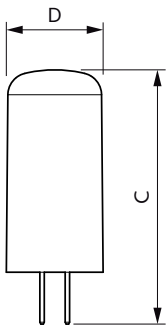

Product gegevens

Algemene informatie	
Lampvoet	G4 [G4]
Conform EU RoHS-richtlijn	Ja
Nominale levensduur (nom.)	15000 h
Schakelcyclus	50000
Technisch type	2.7-28W
Meetreferentie van lichtstroom	Sphere

Eisen aan armatuurontwerp	
Kleurcode	830 [CCT of 3000K]
Bundelhoek (nom.)	300 °
Lichtstroom (nom.)	330 lm
Kleuraanduiding	Wit (WH)
Gecorreleerde kleurtemperatuur (nom.)	3000 K
Lichtrendement (gespec.) (nom.)	122,00 lm/W
Kleurconsistentie	<6
Kleurweergave-index (nom.)	80
LLMF bij einde nominale levensduur (nom.)	70 %

Maatschets

CorePro LEDcapsuleLV 2.7-28W G4 830

Product	D	C
CorePro LEDcapsuleLV 2.7-28W G4 830	15 mm	40 mm

Fotometrische gegevens

LEDcapsule LV 2,7W G4 830

LEDcapsule LV 1W G4

CorePro LEDcapsule LV

Fotometrische gegevens