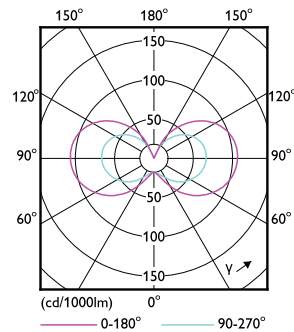

Product gegevens

Algemene informatie	
Lampvoet	G4 [G4]
Conform EU RoHS-richtlijn	Ja
Nominale levensduur (nom.)	15000 h
Schakelcyclus	50000
Technisch type	2.7-28W
Meetreferentie van lichtstroom	Sphere

Eisen aan armatuurontwerp	
Kleurcode	830 [CCT of 3000K]
Bundelhoek (nom.)	300 °
Lichtstroom (nom.)	330 lm
Kleuraanduiding	Wit (WH)
Gecorreleerde kleurtemperatuur (nom.)	3000 K
Lichtrendement (gespec.) (nom.)	122,00 lm/W
Kleurconsistentie	<6
Kleurweergave-index (nom.)	80
LLMF bij einde nominale levensduur (nom.)	70 %

Maatschets

CorePro LEDcapsuleLV 2.7-28W G4 830

Product	D	C
CorePro LEDcapsuleLV 2.7-28W G4 830	15 mm	40 mm

Fotometrische gegevens

LEDcapsule LV 2,7W G4 830

LEDcapsule LV 1W G4

CorePro LEDcapsule LV

Fotometrische gegevens