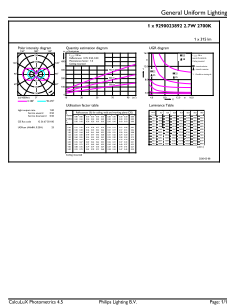

Product gegevens

Algemene informatie	
Lampvoet	G4 [G4]
Conform EU RoHS-richtlijn	Ja
Nominale levensduur (nom.)	15000 h
Schakelcyclus	50000
Technisch type	2.7-28W
Meetreferentie van lichtstroom	Sphere

Eisen aan armatuurontwerp	
Kleurcode	827 [CCT van 2700 K]
Bundelhoek (nom.)	300 °
Lichtstroom (nom.)	315 lm
Kleuraanduiding	Warmwit (WW)
Geccorreleerde kleurtemperatuur (nom.)	2700 K
Lichtrendement (gespec.) (nom.)	116,00 lm/W
Kleurconsistentie	<6
Kleurweergave-index (nom.)	80
LLMF bij einde nominale levensduur (nom.)	70 %

Productgegevens

Volledige productcode	871869976775400
Productnaam voor bestelling	CorePro LEDcapsuleLV 2.7-28W G4 827

EAN/UPC - Product	8718699767754
Bestelcode	76775400
Lokale code	76775400
Numerator - Aantal per pak	1
Numerator - Dozen per buitendoos	12
SAP-materiaal	929002389202
Net Weight (Piece)	0,008 kg

Maatschets

CorePro LEDcapsuleLV 2.7-28W G4 827

Product	D	C
CorePro LEDcapsuleLV 2.7-28W G4 827	15 mm	40 mm

Fotometrische gegevens

LEDcapsule LV 2,7W G4 827

LEDcapsule LV 2,7W G4 827

CorePro LEDcapsule LV

Fotometrische gegevens