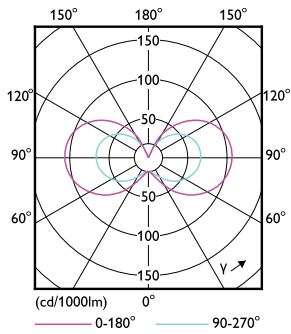

Product gegevens

Algemene informatie	
Lampvoet	G4 [G4]
Conform EU RoHS-richtlijn	Ja
Nominale levensduur (nom.)	15000 h
Schakelcyclus	50000
Technisch type	2.7-28W
Meetreferentie van lichtstroom	Sphere

Eisen aan armatuurontwerp	
Kleurcode	827 [CCT van 2700 K]
Bundelhoek (nom.)	300 °
Lichtstroom (nom.)	315 lm
Kleuraanduiding	Warmwit (WW)
Geccorreleerde kleurtemperatuur (nom.)	2700 K
Lichtrendement (gespec.) (nom.)	116,00 lm/W
Kleurconsistentie	<6
Kleurweergave-index (nom.)	80
LLMF bij einde nominale levensduur (nom.)	70 %

Maatschets

CorePro LEDcapsuleLV 2.7-28W G4 827

Product	D	C
CorePro LEDcapsuleLV 2.7-28W G4 827	15 mm	40 mm

Fotometrische gegevens

LEDcapsule LV 2,7W G4 827

LEDcapsule LV 2,7W G4 827

CorePro LEDcapsule LV

Fotometrische gegevens