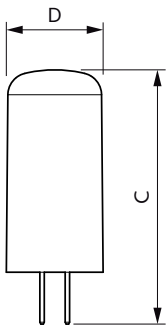

Product gegevens

Algemene informatie	
Lampvoet	G4 [G4]
Conform EU RoHS-richtlijn	Ja
Nominale levensduur (nom.)	15000 h
Schakelcyclus	50000
Technisch type	2.7-28W
Meetreferentie van lichtstroom	Sphere

Eisen aan armatuurontwerp	
Kleurcode	827 [CCT van 2700 K]
Bundelhoek (nom.)	300 °
Lichtstroom (nom.)	315 lm
Kleuraanduiding	Warmwit (WW)
Geccorreleerde kleurtemperatuur (nom.)	2700 K
Lichtrendement (gespec.) (nom.)	116,00 lm/W
Kleurconsistentie	<6
Kleurweergave-index (nom.)	80
LLMF bij einde nominale levensduur (nom.)	70 %

Maatschets

CorePro LEDcapsuleLV 2.7-28W G4 827

Product	D	C
CorePro LEDcapsuleLV 2.7-28W G4 827	15 mm	40 mm

Fotometrische gegevens

LEDcapsule LV 2,7W G4 827

LEDcapsule LV 2,7W G4 827

CorePro LEDcapsule LV

Fotometrische gegevens