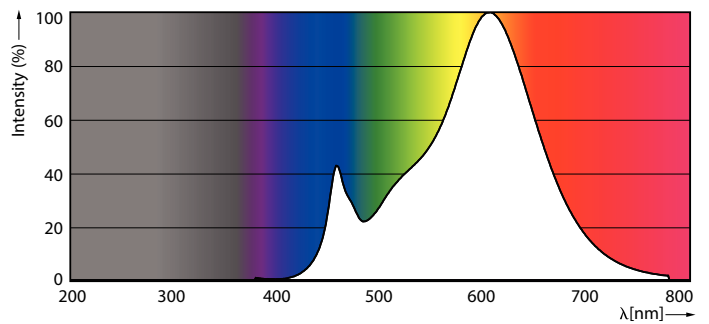

Product gegevens

Algemene informatie	
Lampvoet	G4 [G4]
Conform EU RoHS-richtlijn	Ja
Nominale levensduur (nom.)	15000 h
Schakelcyclus	50000
Technisch type	2.7-28W
Meetreferentie van lichtstroom	Sphere

Eisen aan armatuurontwerp	
Kleurcode	827 [CCT van 2700 K]
Bundelhoek (nom.)	300 °
Lichtstroom (nom.)	315 lm
Kleuraanduiding	Warmwit (WW)
Geccorreleerde kleurtemperatuur (nom.)	2700 K
Lichtrendement (gespec.) (nom.)	116,00 lm/W
Kleurconsistentie	<6
Kleurweergave-index (nom.)	80
LLMF bij einde nominale levensduur (nom.)	70 %

Maatschets

CorePro LEDcapsuleLV 2.7-28W G4 827

Product	D	C
CorePro LEDcapsuleLV 2.7-28W G4 827	15 mm	40 mm

Fotometrische gegevens

LEDcapsule LV 2,7W G4 827

LEDcapsule LV 2,7W G4 827

CorePro LEDcapsule LV

Fotometrische gegevens