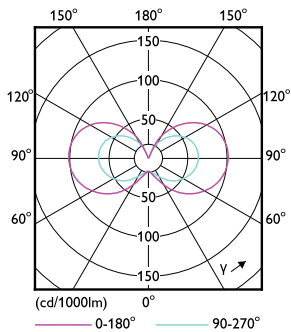

Product gegevens

Algemene informatie	
Lampvoet	G4 [G4]
Conform EU RoHS-richtlijn	Ja
Nominale levensduur (nom.)	15000 h
Schakelcyclus	50000
Technisch type	1.8-20W
Meetreferentie van lichtstroom	Sphere

Eisen aan armatuurontwerp	
Kleurcode	830 [CCT of 3000K]
Bundelhoek (nom.)	300 °
Lichtstroom (nom.)	215 lm
Kleuraanduiding	Wit (WH)
Gecorreleerde kleurtemperatuur (nom.)	3000 K
Lichtrendement (gespec.) (nom.)	119,00 lm/W
Kleurconsistentie	<6
Kleurweergave-index (nom.)	80
LLMF bij einde nominale levensduur (nom.)	70 %

Maatschets

CorePro LEDcapsuleLV 1.8-20W G4 830

Product	D	C
CorePro LEDcapsuleLV 1.8-20W G4 830	13 mm	35 mm

Fotometrische gegevens

LEDcapsule LV 1,8W G4

LEDcapsule LV 1,8W G4 830

CorePro LEDcapsule LV

Fotometrische gegevens