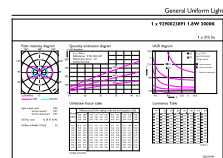

Maatschets

CorePro LEDcapsuleLV 1.8-20W G4 830

Product	D	C
CorePro LEDcapsuleLV 1.8-20W G4 830	13 mm	35 mm

Fotometrische gegevens

LEDcapsule LV 1,8W G4

LEDcapsule LV 1,8W G4 830

CorePro LEDcapsule LV

Fotometrische gegevens