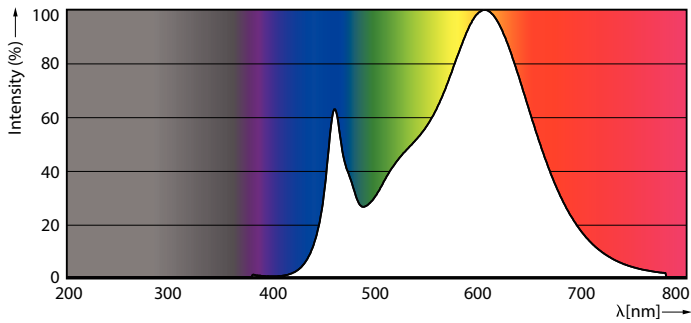

Product gegevens

Algemene informatie	
Lampvoet	G4 [G4]
Conform EU RoHS-richtlijn	Ja
Nominale levensduur (nom.)	15000 h
Schakelcyclus	50000
Technisch type	1.8-20W
Meetreferentie van lichtstroom	Sphere

Eisen aan armatuurontwerp	
Kleurcode	830 [CCT of 3000K]
Bundelhoek (nom.)	300 °
Lichtstroom (nom.)	215 lm
Kleuraanduiding	Wit (WH)
Gecorreleerde kleurtemperatuur (nom.)	3000 K
Lichtrendement (gespec.) (nom.)	119,00 lm/W
Kleurconsistentie	<6
Kleurweergave-index (nom.)	80
LLMF bij einde nominale levensduur (nom.)	70 %

Maatschets

CorePro LEDcapsuleLV 1.8-20W G4 830

Product	D	C
CorePro LEDcapsuleLV 1.8-20W G4 830	13 mm	35 mm

Fotometrische gegevens

LEDcapsule LV 1,8W G4

LEDcapsule LV 1,8W G4 830

CorePro LEDcapsule LV

Fotometrische gegevens