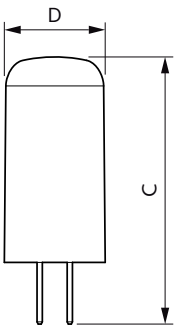

Product gegevens

Algemene informatie	
Lampvoet	G4 [G4]
Conform EU RoHS-richtlijn	Ja
Nominale levensduur (nom.)	15000 h
Schakelcyclus	50000
Technisch type	1.8-20W
Meetreferentie van lichtstroom	Sphere

Eisen aan armatuurontwerp	
Kleurcode	830 [CCT of 3000K]
Bundelhoek (nom.)	300 °
Lichtstroom (nom.)	215 lm
Kleuraanduiding	Wit (WH)
Gecorreleerde kleurtemperatuur (nom.)	3000 K
Lichtrendement (gespec.) (nom.)	119,00 lm/W
Kleurconsistentie	<6
Kleurweergave-index (nom.)	80
LLMF bij einde nominale levensduur (nom.)	70 %

Maatschets

CorePro LEDcapsuleLV 1.8-20W G4 830

Product	D	C
CorePro LEDcapsuleLV 1.8-20W G4 830	13 mm	35 mm

Fotometrische gegevens

LEDcapsule LV 1,8W G4

LEDcapsule LV 1,8W G4 830

CorePro LEDcapsule LV

Fotometrische gegevens