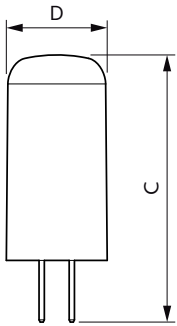

Product gegevens

Algemene informatie	
Lampvoet	G4 [G4]
Conform EU RoHS-richtlijn	Ja
Nominale levensduur (nom.)	15000 h
Schakelcyclus	50000
Technisch type	1.8-20W
Meetreferentie van lichtstroom	Sphere

Eisen aan armatuurontwerp	
Kleurcode	827 [CCT van 2700 K]
Bundelhoek (nom.)	300 °
Lichtstroom (nom.)	205 lm
Kleuraanduiding	Warmwit (WW)
Gecorreleerde kleurtemperatuur (nom.)	2700 K
Lichtrendement (gespec.) (nom.)	113,00 lm/W
Kleurconsistentie	<6
Kleurweergave-index (nom.)	80
LLMF bij einde nominale levensduur (nom.)	70 %

Maatschets

CorePro LEDcapsuleLV 1.8-20W G4 827

Product	D	C
CorePro LEDcapsuleLV 1.8-20W G4 827	13 mm	35 mm

Fotometrische gegevens

LEDcapsule LV 1,8W G4 827

LEDcapsule LV 1W G4

CorePro LEDcapsule LV

Fotometrische gegevens