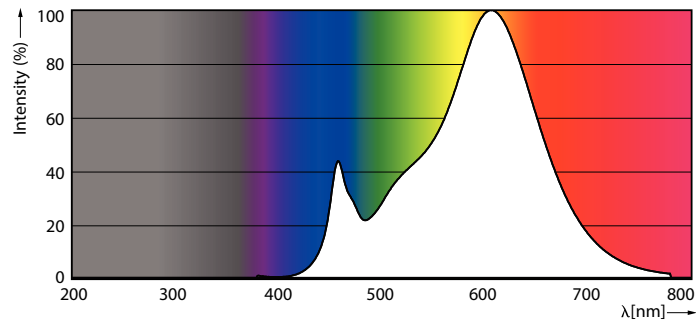

Fotometrische gegevens

LEDcapsule LV 1,8W G4 827