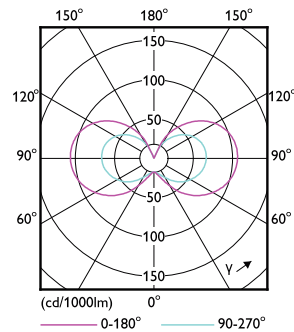

Product gegevens

Algemene informatie	
Lampvoet	G4 [G4]
Conform EU RoHS-richtlijn	Ja
Nominale levensduur (nom.)	15000 h
Schakelcyclus	50000
Technisch type	1.8-20W
Meetreferentie van lichtstroom	Sphere

Eisen aan armatuurontwerp	
Kleurcode	827 [CCT van 2700 K]
Bundelhoek (nom.)	300 °
Lichtstroom (nom.)	205 lm
Kleuraanduiding	Warmwit (WW)
Gecorreleerde kleurtemperatuur (nom.)	2700 K
Lichtrendement (gespec.) (nom.)	113,00 lm/W
Kleurconsistentie	<6
Kleurweergave-index (nom.)	80
LLMF bij einde nominale levensduur (nom.)	70 %

Maatschets

CorePro LEDcapsuleLV 1.8-20W G4 827

Product	D	C
CorePro LEDcapsuleLV 1.8-20W G4 827	13 mm	35 mm

Fotometrische gegevens

LEDcapsule LV 1,8W G4 827

LEDcapsule LV 1W G4

CorePro LEDcapsule LV

Fotometrische gegevens