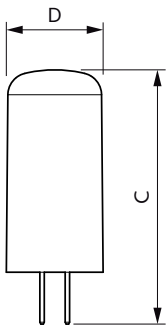

CorePro LEDcapsule LV

Goedkeuring en toepassing

Energie-efficiëntieklasse	F
Geschikt voor accentverlichting	No
Energieverbruik kWh/1.000 uur	3 kWh
EPREL-registratienummer	374870

Productgegevens

Volledige productcode	871869976753200
Productnaam voor bestelling	CorePro LEDcapsuleLV 2.1-20W G4 827 D

EAN/UPC - Product	8718699767532
Bestelcode	76753200
Lokale code	76753200
Numerator - Aantal per pak	1
Numerator - Dozen per buitendoos	12
SAP-materiaal	929002389402
Net Weight (Piece)	0,010 kg

Maatschets

CorePro LEDcapsuleLV 2.1-20W G4 827 D