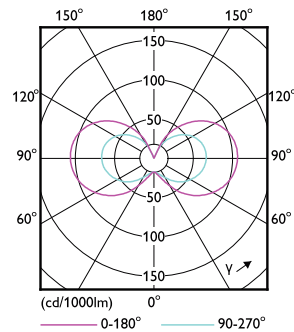

Product gegevens

Algemene informatie	
Lampvoet	G4 [G4]
Conform EU RoHS-richtlijn	Ja
Nominale levensduur (nom.)	15000 h
Schakelcyclus	50000
Technisch type	2.1-20W
Meetreferentie van lichtstroom	Sphere

Eisen aan armatuurontwerp	
Kleurcode	827 [CCT van 2700 K]
Bundelhoek (nom.)	300 °
Lichtstroom (nom.)	210 lm
Kleuraanduiding	Warmwit (WW)
Gecorreleerde kleurtemperatuur (nom.)	2700 K
Lichtrendement (gespec.) (nom.)	100,00 lm/W
Kleurconsistentie	<6
Kleurweergave-index (nom.)	80
LLMF bij einde nominale levensduur (nom.)	70 %

CorePro LEDcapsuleLV 2.1-20W G4 827 D

Product	D	C
CorePro LEDcapsuleLV 2.1-20W G4 827 D	15 mm	40 mm

Fotometrische gegevens

LEDcapsule LV 2,1W G4 827

LEDcapsule LV 1W G4

CorePro LEDcapsule LV

Fotometrische gegevens