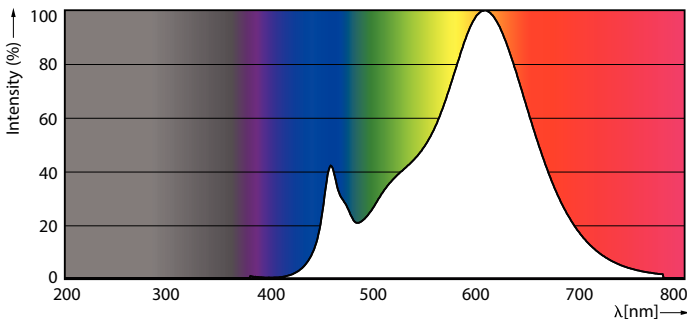

Fotometrische gegevens

LEDcapsule LV 2,1W G4 827