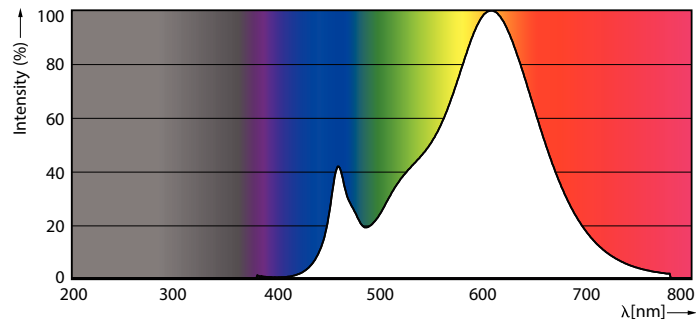

Fotometrische gegevens

LEDcapsule MV 4W G9 827

LEDcapsule MV 4W G9 827