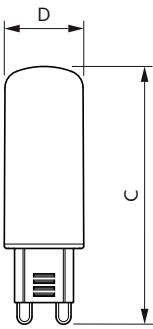

CorePro LEDcapsule MV - G9

Keurmerken en classificaties

Energie-efficiëntielabel	E
Geschikt voor accentverlichting	Nee
Energieverbruik kWh/1.000 uur	4 kWh
EPREL-registratienummer	374869
CE-markering	Ja
EU RoHS-conform	Ja

Productgegevens

Full EOC	871869976673300

Productnaam voor bestelling	CorePro LEDcapsuleMV 4-40W G9 827 D
Bestelcode	76673300
Lokale code	76673300
Numerator - Aantal per pak	1
Numerator - Dozen per buitendoos	12
Materiaalnummer (12NC)	929002390002
Volledige productnaam	CorePro LEDcapsuleMV 4-40W G9 827 D
EAN/UPC - Case	8718699766740

Maatschets

Product	D	C
CorePro LEDcapsuleMV 4-40W G9 827 D	18 mm	59 mm