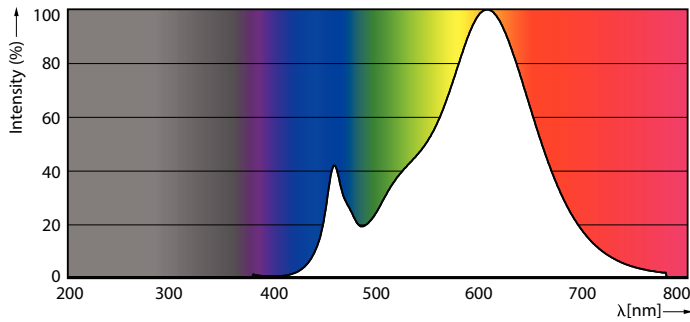

CorePro LEDcapsule MV - G9

Keurmerken en classificaties

Energie-efficiëntielabel	E
Geschikt voor accentverlichting	Nee
Energieverbruik kWh/1.000 uur	4 kWh
EPREL-registratienummer	374869
CE-markering	Ja
EU RoHS-conform	Ja

Productgegevens

Full EOC	871869976673300

Productnaam voor bestelling	CorePro LEDcapsuleMV 4-40W G9 827 D
Bestelcode	76673300
Lokale code	76673300
Numerator - Aantal per pak	1
Numerator - Dozen per buitendoos	12
Materiaalnummer (12NC)	929002390002
Volledige productnaam	CorePro LEDcapsuleMV 4-40W G9 827 D
EAN/UPC - Case	8718699766740

Maatschets

Product	D	C
CorePro LEDcapsuleMV 4-40W G9 827 D	18 mm	59 mm

Fotometrische gegevens

Spectral Power Distribution Colour - CorePro LEDcapsuleMV 4-40W G9 827 D

General uniform lighting - CorePro LEDcapsuleMV 4-40W G9 827 D