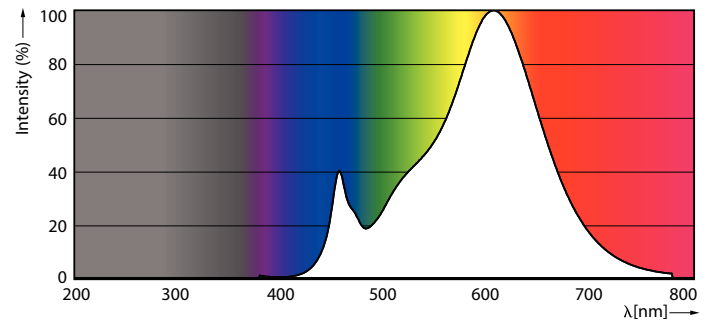

LEDcapsule MV 2,6W G9 827