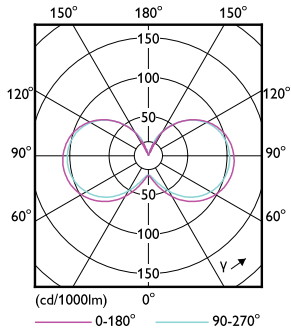

Product gegevens

Algemene informatie	
Lampvoet	G9 [G9]
Conform EU RoHS-richtlijn	Ja
Nominale levensduur (nom.)	15000 h
Schakelcyclus	50000
Technisch type	2.6-25W
Meetreferentie van lichtstroom	Sphere

Eisen aan armatuurontwerp	
Kleurcode	827 [CCT van 2700 K]
Lichtstroom (nom.)	300 lm
Kleuraanduiding	Warmwit (WW)
Geccorreleerde kleurtemperatuur (nom.)	2700 K
Lichtrendement (gespec.) (nom.)	115,00 lm/W
Kleurconsistentie	<6
Kleurweergave-index (nom.)	80
LLMF bij einde nominale levensduur (nom.)	70 %

Maatschets

CorePro LEDcapsuleMV 2.6-25W G9 827 D

Product	D	C
CorePro LEDcapsuleMV 2.6-25W G9 827 D	15 mm	52 mm

Fotometrische gegevens

LEDcapsule MV 2,6W G9 827

LEDcapsule MV 2,6W G9 827

CorePro LEDcapsule MV - G9

Fotometrische gegevens

LEDcapsule MV 2,6W G9

Levensduur

Life Expectancy Diagram

Lumen Maintenance Diagram