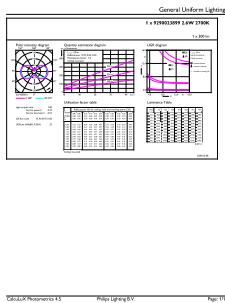

Product gegevens

Algemene informatie	
Lampvoet	G9 [G9]
Conform EU RoHS-richtlijn	Ja
Nominale levensduur (nom.)	15000 h
Schakelcyclus	50000
Technisch type	2.6-25W
Meetreferentie van lichtstroom	Sphere

Eisen aan armatuurontwerp	
Kleurcode	827 [CCT van 2700 K]
Lichtstroom (nom.)	300 lm
Kleuraanduiding	Warmwit (WW)
Geccorreleerde kleurtemperatuur (nom.)	2700 K
Lichtrendement (gespec.) (nom.)	115,00 lm/W
Kleurconsistentie	<6
Kleurweergave-index (nom.)	80
LLMF bij einde nominale levensduur (nom.)	70 %

Maatschets

CorePro LEDcapsuleMV 2.6-25W G9 827 D

Product	D	C
CorePro LEDcapsuleMV 2.6-25W G9 827 D	15 mm	52 mm

Fotometrische gegevens

LEDcapsule MV 2,6W G9 827

LEDcapsule MV 2,6W G9 827

CorePro LEDcapsule MV - G9