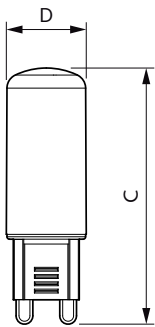

Product gegevens

Algemene informatie	
Lampvoet	G9 [G9]
Conform EU RoHS-richtlijn	Ja
Nominale levensduur (nom.)	15000 h
Schakelcyclus	50000
Technisch type	2.6-25W
Meetreferentie van lichtstroom	Sphere

Eisen aan armatuurontwerp	
Kleurcode	827 [CCT van 2700 K]
Lichtstroom (nom.)	300 lm
Kleuraanduiding	Warmwit (WW)
Geccorreleerde kleurtemperatuur (nom.)	2700 K
Lichtrendement (gespec.) (nom.)	115,00 lm/W
Kleurconsistentie	<6
Kleurweergave-index (nom.)	80
LLMF bij einde nominale levensduur (nom.)	70 %

Maatschets

CorePro LEDcapsuleMV 2.6-25W G9 827 D

Product	D	C
CorePro LEDcapsuleMV 2.6-25W G9 827 D	15 mm	52 mm

Fotometrische gegevens

LEDcapsule MV 2,6W G9 827

LEDcapsule MV 2,6W G9 827

CorePro LEDcapsule MV - G9