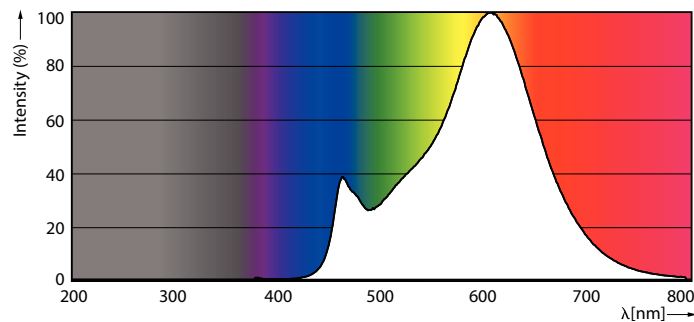

Fotometrische gegevens

LEDbulb 13W A67 E27 827 CL