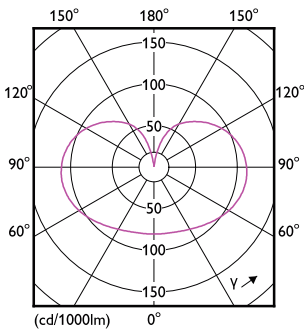

LEDbulb A67 E27 2452lm CL

LEDbulb 17,5W A67 E27 827 FR