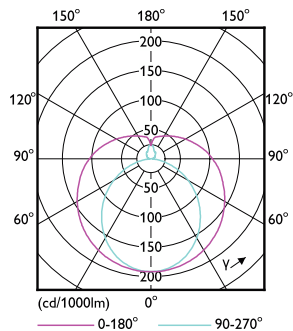

MASTER LEDtube InstantFit HF T5

Eigenschappen behuizing en afmetingen

Lampafwerking	Mat
Lampmateriaal	Glas
Productlengte	1.500 mm
Lampvorm	Buis, dubbelkneeps

Keurmerken en classificaties

Energie-efficiëntielabel	D
Energiebesparend product	Ja
Keurmerken	RoHS-conform TUV CE-markering KEMA-KEUR-certificaat
Energieverbruik kWh/1.000 uur	26 kWh
EPREL-registratienummer	1384144
CE-markering	Ja
EU RoHS-conform	Ja

Maatschets

Product	D1	D2	A1	A2	A3
MAS LEDtube HF 1500mm HO 26W 840 T5 OE	15,5 mm	19 mm	1.449 mm	1.456 mm	1.463 mm

Fotometrische gegevens

Spectral Power Distribution Colour - MAS LEDtube HF 1500mm HO 26W 840 T5 OE