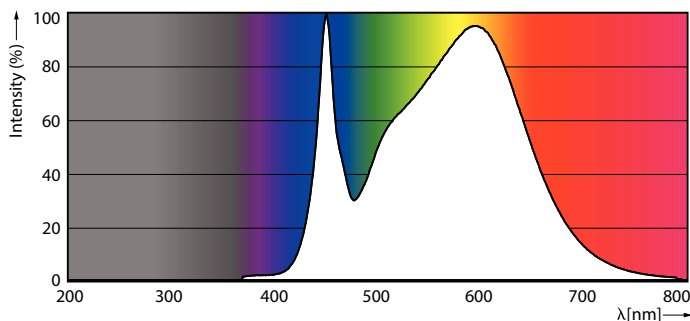

Fotometrische gegevens

Spectral Power Distribution Colour - MAS LEDtube HF 1500mm HO 26W 840 T5 OE