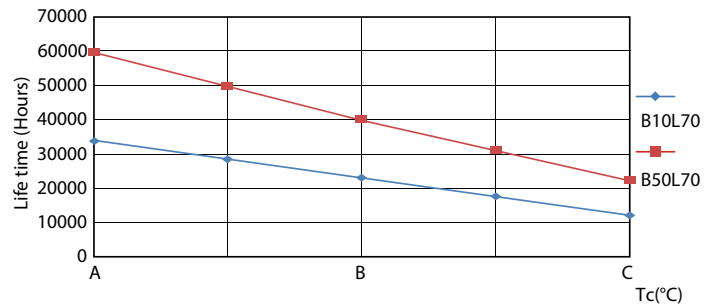

Product gegevens

Algemene informatie	
Lamptype	LED
Meetreferentie van lichtstroom	Sphere
Schakelcyclus	50.000
Nominale levensduur	60.000 hr
Lampvoet	G5 [G5]

Gegevens lichttechniek	
Kleurcode	840 [CCT of 4000K]
Bundelhoek (nom.)	200 graden
Lichtstroom	3.900 lm
Kleuraanduiding	Koelwit (CW)
Gecorreleerde kleurtemperatuur (nom)	4000 K
Lichtrendement (nominaal)	150 lm/W
Kleurconsistentie	<6
Kleurweergave-index (CRI)	80
LLMF bij einde nominale levensduur (nom.)	70 %

Light Distribution Diagram - MAS LEDtube HF 1500mm HO 26W 840 T5 OE

MASTER LEDtube InstantFit HF T5

Fotometrische gegevens

General uniform lighting - MAS LEDtube HF 1500mm HO 26W 840 T5 OE

Levensduur

Life Expectancy Diagram - MAS LEDtube HF 1500mm HO 26W 840 T5 OE