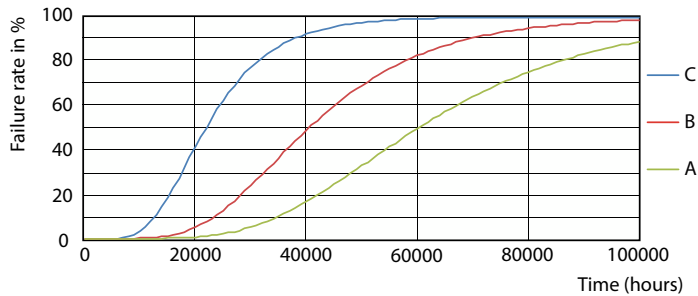

Light Distribution Diagram - MAS LEDtube HF 1500mm HO 26W 840 T5 OE

MASTER LEDtube InstantFit HF T5

Fotometrische gegevens

General uniform lighting - MAS LEDtube HF 1500mm HO 26W 840 T5 OE

Levensduur

Life Expectancy Diagram - MAS LEDtube HF 1500mm HO 26W 840 T5 OE