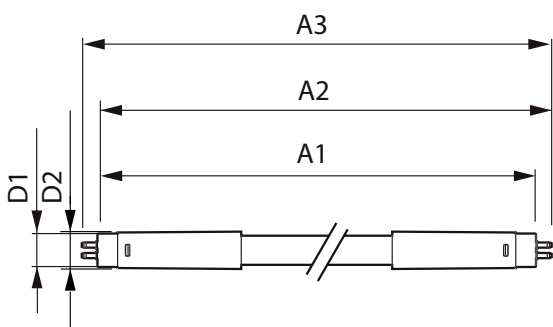

MASTER LEDtube InstantFit HF T5

Eigenschappen behuizing en afmetingen

Lampafwerking	Mat
Lampmateriaal	Glas
Productlengte	1.500 mm
Lampvorm	Buis, dubbelkneeps

Keurmerken en classificaties

Energie-efficiëntielabel	D
Energiebesparend product	Ja
Keurmerken	RoHS-conform TUV CE-markering KEMA-KEUR-certificaat
Energieverbruik kWh/1.000 uur	26 kWh
EPREL-registratienummer	1384144
CE-markering	Ja
EU RoHS-conform	Ja

Productgegevens

Full EOC	871869974959000
Productnaam voor bestelling	MAS LEDtube HF 1500mm HO 26W 840 T5 OE
Bestelcode	74959000
Lokale code	74959000
Numerator - Aantal per pak	1
Numerator - Dozen per buitendoos	10
Materiaalnummer (12NC)	929002352402
Volledige productnaam	Master LEDtube HF 1500mm HO 26W 840 T5 OE
EAN/UPC - Case	8718699749606

Maatschets

Product	D1	D2	A1	A2	A3
MAS LEDtube HF 1500mm HO 26W 840 T5 OE	15,5 mm	19 mm	1.449 mm	1.456 mm	1.463 mm