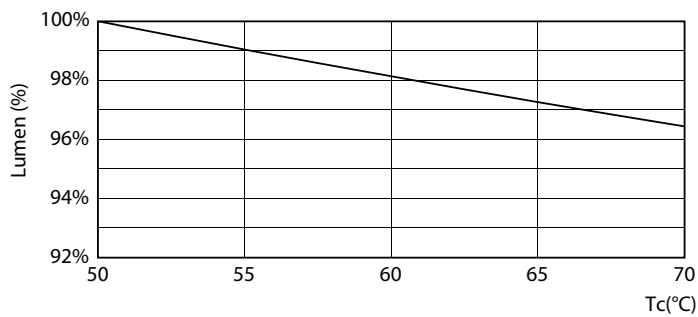

FailureRate

LEDtube 26W 60K LumenVsTc 2