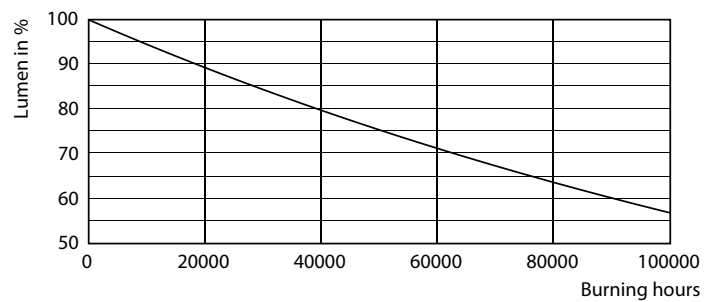

Lumen Maintenance Diagram