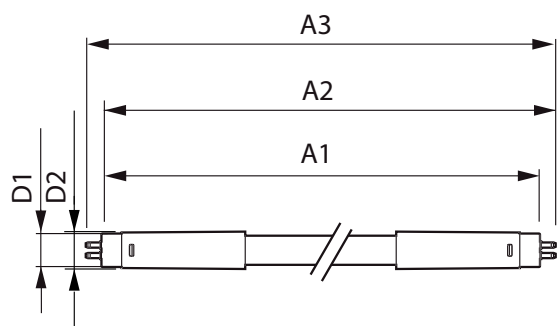

MASTER LEDtube InstantFit HF T5

T-behuizing maximaal (nom.)	50 °C

Regelsystemen en dimmers

Dimbaar	Ja - Controleer de compatibiliteit van het VSA

Mechanische eigenschappen en behuizing

Lampafwerking	Mat
Lampmateriaal	Glas
Productlengte	1500 mm
Lampvorm	Buis, dubbelkneeps

Goedkeuring en toepassing

Energie-efficiëntieklasse	E
Energiebesparend product	Yes
Goedkeuringsmerktekens	RoHS compliance TÜV CE-markering KEMA Keur-certificaat

Energieverbruik kWh/1.000 uur	26 kWh
EPREL-registratienummer	406212

Productgegevens

Volledige productcode	871869974957600
Productnaam voor bestelling	Master LEDtube HF 1500mm HO 26W 830 T5 OE
EAN/UPC - Product	8718699749576
Bestelcode	74957600
Lokale code	74957600
Numerator - Aantal per pak	1
Numerator - Dozen per buitendoos	10
SAP-materiaal	929002352302
Net Weight (Piece)	0,380 kg

Maatschets

Master LEDtube HF 1500mm HO 26W 830 T5 OE

Product	D1	D2	A1	A2	A3
Master LEDtube HF 1500mm HO 26W 830 T5 OE	15,5 mm	19 mm	1449 mm	1456 mm	1463 mm