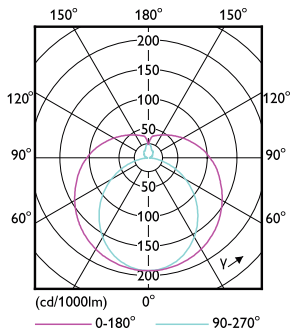

MASTER LEDtube InstantFit HF T5

Fotometrische gegevens

LEDtube MAS 26W G5 3700lm