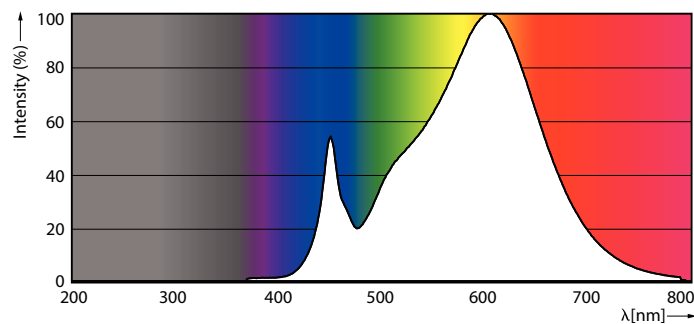

Fotometrische gegevens

LEDtube MAS 26W G5 3700lm 830

LEDtube MAS 26W G5 3700lm 830 1500mm