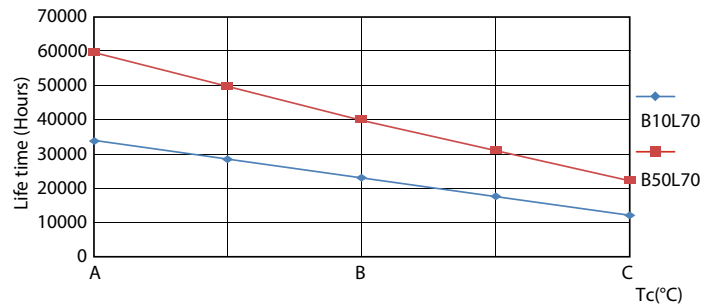

Product gegevens

Algemene informatie	
Lampvoet	G5 [G5]
Conform EU RoHS-richtlijn	Ja
Nominale levensduur (nom.)	60000 h
Schakelcyclus	50000
Technisch type	26-49W
Meetreferentie van lichtstroom	Sphere

Eisen aan armatuurontwerp	
Kleurcode	830 [CCT of 3000K]
Bundelhoek (nom.)	200 °
Lichtstroom (nom.)	3700 lm
Kleuraanduiding	Wit (WH)
Gecorreleerde kleurtemperatuur (nom.)	3000 K
Lichtrendement (gespec.) (nom.)	142,00 lm/W
Kleurconsistentie	<6
Kleurweergave-index (nom.)	80

LEDtube MAS 26W G5 3700lm 830 1500mm

MASTER LEDtube InstantFit HF T5

Fotometrische gegevens

LEDtube MAS 26W G5 3700lm

Levensduur

FailureRate

LifetimeVsTc

LEDtube 26W 60K LumenVsTc 2