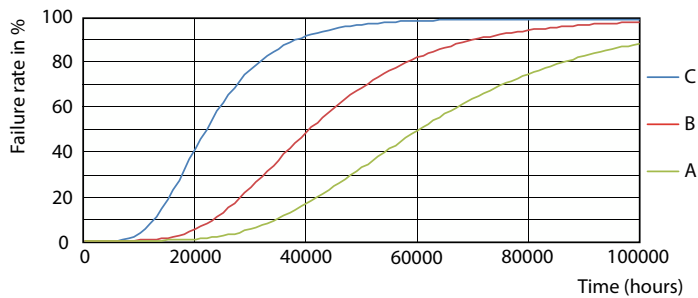

LEDtube MAS 26W G5 3700lm 830 1500mm

MASTER LEDtube InstantFit HF T5

Fotometrische gegevens

LEDtube MAS 26W G5 3700lm

Levensduur

FailureRate

LifetimeVsTc

LEDtube 26W 60K LumenVsTc 2