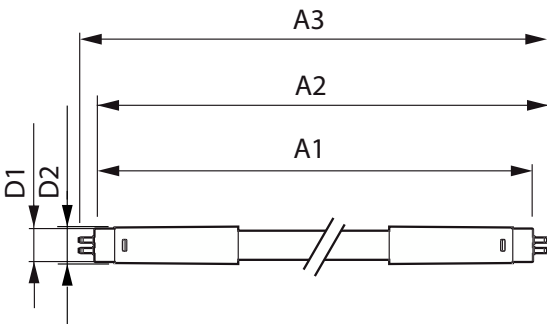

MASTER LEDtube InstantFit HF T5

Eigenschappen behuizing en afmetingen

Lampafwerking	Mat
Lampmateriaal	Glas
Productlengte	1.500 mm
Lampvorm	Buis, dubbelkneeps

Keurmerken en classificaties

Energie-efficiëntielabel	E
Energiebesparend product	Ja
Keurmerken	RoHS-conform TUV CE-markering KEMA-KEUR-certificaat
Energieverbruik kWh/1.000 uur	26 kWh
EPREL-registratienummer	1384143
CE-markering	Ja
EU RoHS-conform	Ja

Productgegevens

Full EOC	871869974957600
Productnaam voor bestelling	MAS LEDtube HF 1500mm HO 26W 830 T5 OE
Bestelcode	74957600
Lokale code	74957600
Numerator - Aantal per pak	1
Numerator - Dozen per buitendoos	10
Materiaalnummer (12NC)	929002352302
Volledige productnaam	Master LEDtube HF 1500mm HO 26W 830 T5 OE
EAN/UPC - Case	8718699749583

Maatschets

Product	D1	D2	A1	A2	A3
MAS LEDtube HF 1500mm HO 26W 830 T5 OE	15,5 mm	19 mm	1.449 mm	1.456 mm	1.463 mm