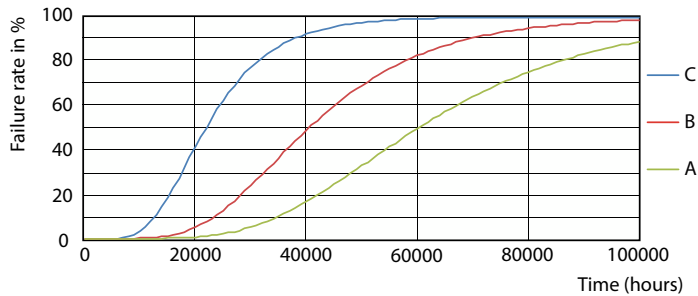

General uniform lighting - MAS LEDtube HF 1500mm HO 26W 830 T5 OE

MASTER LEDtube InstantFit HF T5

Fotometrische gegevens

Light Distribution Diagram - MAS LEDtube HF 1500mm HO 26W 830 T5 OE

Levensduur

Life Expectancy Diagram - MAS LEDtube HF 1500mm HO 26W 830 T5 OE