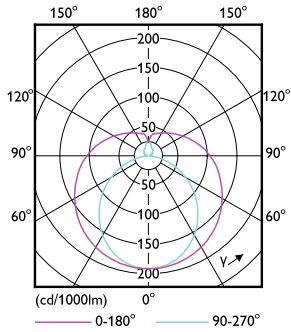

MASTER LEDtube InstantFit HF T5

Fotometrische gegevens

Light Distribution Diagram - MAS LEDtube HF 1500mm HO 26W 830 T5 OE