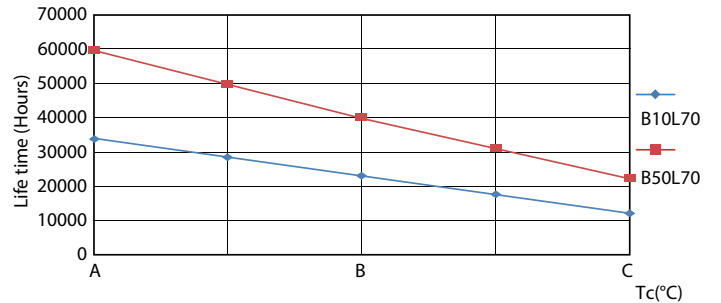

General uniform lighting - MAS LEDtube HF 1500mm HO 26W 830 T5 OE

MASTER LEDtube InstantFit HF T5

Fotometrische gegevens

Light Distribution Diagram - MAS LEDtube HF 1500mm HO 26W 830 T5 OE

Levensduur

Life Expectancy Diagram - MAS LEDtube HF 1500mm HO 26W 830 T5 OE