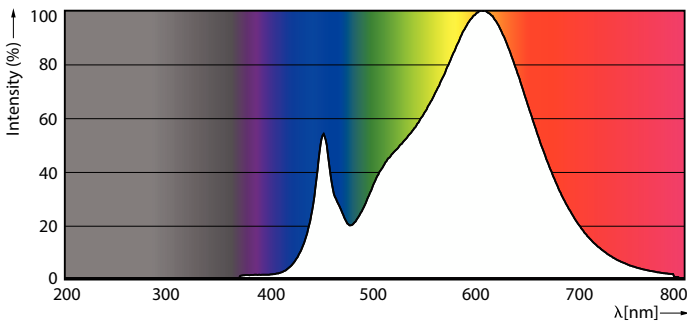

Fotometrische gegevens

Spectral Power Distribution Colour - MAS LEDtube HF 1500mm HO 26W 830 T5 OE

General uniform lighting - MAS LEDtube HF 1500mm HO 26W 830 T5 OE