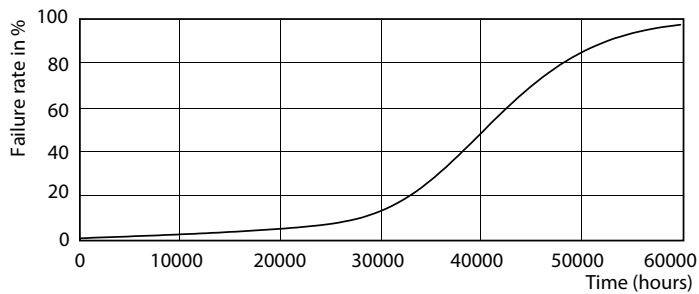

Product gegevens

Algemene informatie	
Lampvoet	GU10 [GU10]
Conform EU RoHS-richtlijn	Ja
Nominale levensduur (nom.)	40000 h
Schakelcyclus	50000
Technisch type	3.9-35W
Meetreferentie van lichtstroom	Narrow Cone
Eisen aan armatuurontwerp	
Kleurcode	940 [CCT of 4000K]
Bundelhoek (nom.)	36°
Lichtstroom (nom.)	300 lm
Lichtsterkte (nom.)	600 cd
Kleuraanduiding	Koel Wit (CW)

Gecorreleerde kleurtemperatuur (nom.)	4000 K
Lichtrendement (gespec.) (nom.)	76,00 lm/W
Kleurconsistentie	<3
Kleurweergave-index (nom.)	97
LLMF bij einde nominale levensduur (nom.)	70 %
Lichtstroom in conus van 90° (nom.)	300 lm
Bedrijfs- en elektrische gegevens	
Ingangsfrequentie	50 tot 60 Hz
Power (Rated) (Nom)	3,9 W
Lampstroom (nom.)	22 mA
Overeenkomstig vermogen	35 W
Opstarttijd (nom.)	0,5 s
Opwarmtijd tot 60% lichtopbrengst (nom.)	0,5 s

Maatschets

MASTER LED ExpertColor 3.9-35W GU10 940 36D

Product	D	C
MASTER LED ExpertColor 3.9-35W GU10 940 36D	50 mm	54 mm

Fotometrische gegevens

MASTER LEDspot ExpertColor MV 35W GU10 940 36D

MASTER LEDspot ExpertColor MV 35W GU10 940 36D

MASTER LEDspot ExpertColor MV

Fotometrische gegevens

MASTER LEDspot ExpertColor MV 35W GU10 940 36D

Levensduur

40K LED

40K LMP