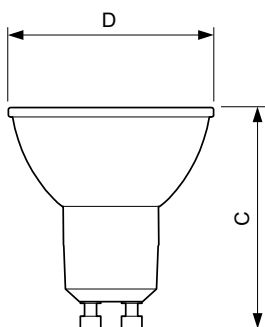

MASTER LEDspot ExpertColor MV

Arbeidsfactor (nom.)	0.8
Spanning (nom.)	220-240 V

Temperatuur

T-behuizing maximaal (nom.)	80 °C

Regelsystemen en dimmers

Dimbaar	Alleen met specifieke dimmers

Mechanische eigenschappen en behuizing

Lampafwerking	Helder
Lampvorm	PAR16 [PAR 2 inch]

Goedkeuring en toepassing

Energie-efficiëntieklasse	F
Geschikt voor accentverlichting	Yes

Energieverbruik kWh/1.000 uur	4 kWh
EPREL-registratienummer	391831

Productgegevens

Volledige productcode	871869670759300
Productnaam voor bestelling	MASTER LED ExpertColor 3.9-35W GU10 940 36D
EAN/UPC - Product	8718696707593
Bestelcode	70759300
Lokale code	MSGU35W94036D
Numerator - Aantal per pak	1
Numerator - Dozen per buitendoos	10
SAP-materiaal	929001346902
Net Weight (Piece)	0,038 kg

Maatschets

MASTER LED ExpertColor 3.9-35W GU10 940 36D

Product	D	C
MASTER LED ExpertColor 3.9-35W GU10 940 36D	50 mm	54 mm

Fotometrische gegevens

MASTER LEDspot ExpertColor MV 35W GU10 940 36D