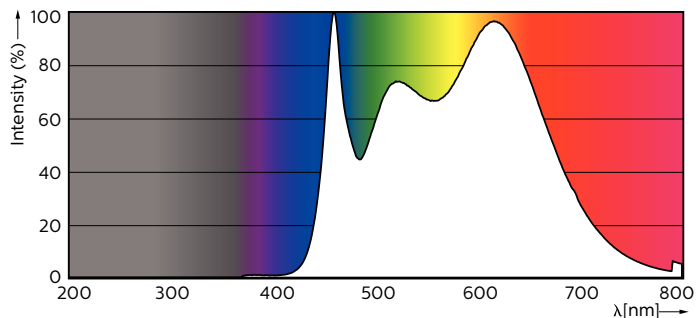

Product gegevens

Algemene informatie	
Lampvoet	GU10 [GU10]
Conform EU RoHS-richtlijn	Ja
Nominale levensduur (nom.)	40000 h
Schakelcyclus	50000
Technisch type	3.9-35W
Meetreferentie van lichtstroom	Narrow Cone
Eisen aan armatuurontwerp	
Kleurcode	940 [CCT of 4000K]
Bundelhoek (nom.)	36°
Lichtstroom (nom.)	300 lm
Lichtsterkte (nom.)	600 cd
Kleuraanduiding	Koel Wit (CW)

Gecorreleerde kleurtemperatuur (nom.)	4000 K
Lichtrendement (gespec.) (nom.)	76,00 lm/W
Kleurconsistentie	<3
Kleurweergave-index (nom.)	97
LLMF bij einde nominale levensduur (nom.)	70 %
Lichtstroom in conus van 90° (nom.)	300 lm
Bedrijfs- en elektrische gegevens	
Ingangsfrequentie	50 tot 60 Hz
Power (Rated) (Nom)	3,9 W
Lampstroom (nom.)	22 mA
Overeenkomstig vermogen	35 W
Opstarttijd (nom.)	0,5 s
Opwarmtijd tot 60% lichtopbrengst (nom.)	0,5 s

Maatschets

MASTER LED ExpertColor 3.9-35W GU10 940 36D

Product	D	C
MASTER LED ExpertColor 3.9-35W GU10 940 36D	50 mm	54 mm

Fotometrische gegevens

MASTER LEDspot ExpertColor MV 35W GU10 940 36D

MASTER LEDspot ExpertColor MV 35W GU10 940 36D

MASTER LEDspot ExpertColor MV

Fotometrische gegevens

MASTER LEDspot ExpertColor MV 35W GU10 940 36D

Levensduur

40K LED

40K LMP