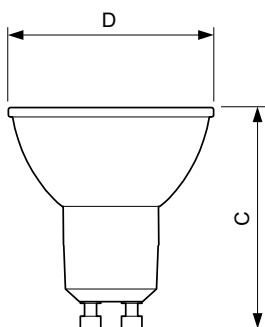

MASTER LEDspot ExpertColor MV

Arbeidsfactor (nom.)	0,8
Spanning (nom.)	220-240 V
Temperatuur	
T-behuizing maximaal (nom.)	80 °C
Regelsystemen en dimmers	
Dimbaar	Alleen met specifieke dimmers
Mechanische eigenschappen en behuizing	
Lampvorm	PAR16 [PAR 2 inch]
Goedkeuring en toepassing	
Energie-efficiëntieklasse	G
Geschikt voor accentverlichting	Yes
Energieverbruik kWh/1.000 uur	4 kWh

EPREL-registratienummer	391830
Productgegevens	
Volledige productcode	871869670757900
Productnaam voor bestelling	MASTER LED ExpertColor 3.9-35W GU10 930 36D
EAN/UPC - Product	8718696707579
Bestelcode	70757900
Lokale code	MSGU35W93036D
Numerator - Aantal per pak	1
Numerator - Dozen per buitendoos	10
SAP-materiaal	929001346802
Net Weight (Piece)	0,038 kg

Maatschets

MASTER LED ExpertColor 3.9-35W GU10 930 36D

Product	D	C
MASTER LED ExpertColor 3.9-35W GU10 930 36D	50 mm	54 mm

Fotometrische gegevens