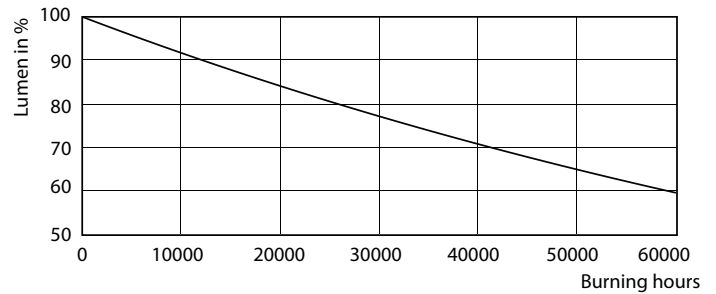

MASTER LEDspot ExpertColor MV

Fotometrische gegevens

Levensduur

40K LED

40K LMP