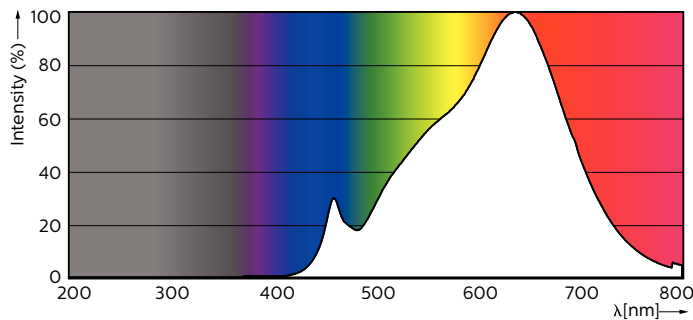

### Product gegevens

Algemene informatie	
Lampvoet	GU10 [ GU10]
Conform EU RoHS-richtlijn	Ja
Nominale levensduur (nom.)	40000 h
Schakelcyclus	50000
Technisch type	3.9-35W
Meetreferentie van lichtstroom	Narrow Cone
Eisen aan armatuurontwerp	
Kleurcode	927
Bundelhoek (nom.)	36 °
Lichtstroom (nom.)	265 lm
Lichtsterkte (nom.)	540 cd
Kleuraanduiding	Warmwit (WW)

Gecorreleerde kleurtemperatuur (nom.)	2700 K
Lichtrendement (gespec.) (nom.)	67 lm/W
Kleurconsistentie	<3
Kleurweergave-index (nom.)	97
LLMF bij einde nominale levensduur (nom.)	70 %
Lichtstroom in conus van 90° (nom.)	265 lm
Bedrijfs- en elektrische gegevens	
Ingangsfrequentie	50 tot 60 Hz
Power (Rated) (Nom)	3,9 W
Lampstroom (nom.)	22 mA
Overeenkomstig vermogen	35 W
Opstarttijd (nom.)	0,5 s
Opwarmtijd tot 60% lichtopbrengst (nom.)	0,5 s

## Maatschets

MASTER LED ExpertColor 3.9-35W GU10 927 36D

Product	D	C
MASTER LED ExpertColor 3.9-35W GU10 927 36D	50 mm	54 mm

## Fotometrische gegevens

Accent Lighting Spots

Spectral Power Distribution Colour