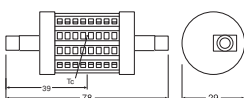

## AFMETINGEN &amp; GEWICHT

Totale lengte	78.00 mm
Diameter	29 mm
Maximale diameter	29 mm
Product gewicht	50,00 g