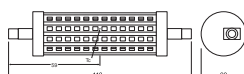

## AFMETINGEN & GEWICHT

Totale lengte	118.00 mm
Diameter	29,00 mm
Maximale diameter	29 mm
Product gewicht	97,5 g