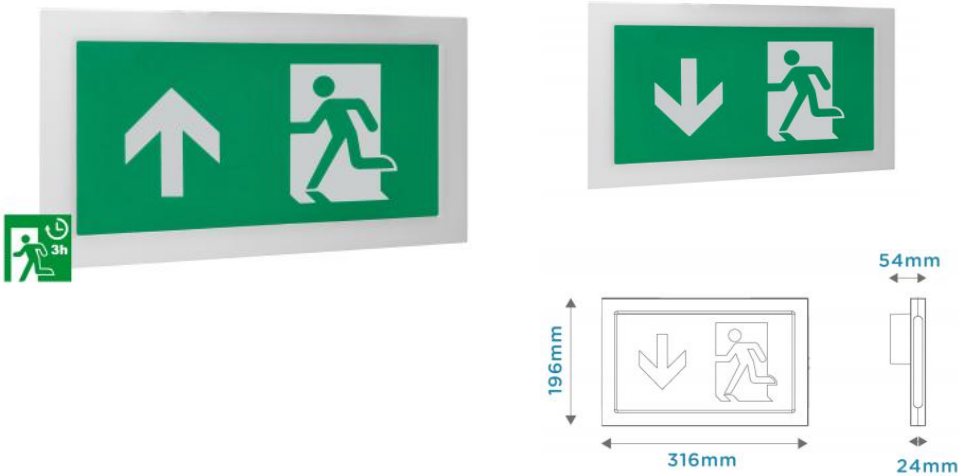

## Specificaties

|                   |              |                     |          |
|-------------------|--------------|---------------------|----------|
| Product groep     | Armatuur     | IP-classificatie    | IP20     |
| Fitting           | Geïntegreerd | Beschermingsklasse  | I        |
| Lampvermogen      | 3 W          | IK-classificatie    | IK02     |
| Stroom            | 150 mA       | Levensduur L70/B50  | 50000 u  |
| Kleurtemperatuur  | 6500 K       | Lengte              | 54 mm    |
| Spanning          | 220-240 V    | Hoogte              | 196 mm   |
| Nom. bedrijfsduur | 3 u          | Breedte             | 316 mm   |
| Ra waarde         | 70           | Powerfactor         | 0.4 >    |
| Bedrijfstemp. Max | 40 ° graden  | Bewakingsinrichting | Testknop |