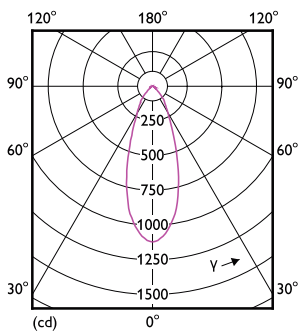

Maatschets

CoreProLEDspot ND 8-100W R80 E27 827 36D

Product	D	C
CoreProLEDspot ND 8-100W R80 E27 827 36D	80 mm	112 mm

Fotometrische gegevens

LEDspot CorePro 8-100W E27 R80 827 36D ND

LEDspot CorePro 1.8-30W E14 R39 827 36D ND