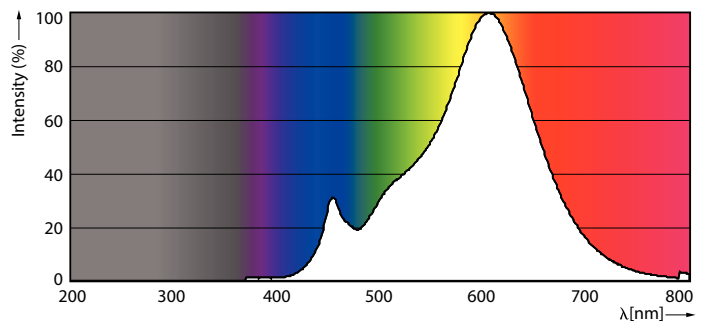

Product gegevens

Algemene informatie	
Lampvoet	E27 [E27]
Conform EU RoHS-richtlijn	Ja
Nominale levensduur (nom.)	15000 h
Schakelcyclus	50000
Meetreferentie van lichtstroom	Narrow Cone

Eisen aan armatuurontwerp	
Kleurcode	827 [CCT van 2700 K]
Bundelhoek (nom.)	36 °
Lichtstroom (nom.)	670 lm
Lichtsterkte (nom.)	1100 cd
Kleuraanduiding	Warmwit (WW)
Gecorreleerde kleurtemperatuur (nom.)	2700 K
Lichtrendement (gespec.) (nom.)	83,00 lm/W
Kleurconsistentie	<6
Kleurweergave-index (nom.)	80
LLMF bij einde nominale levensduur (nom.)	70 %

Maatschets

CoreProLEDspot ND 8-100W R80 E27 827 36D

Product	D	C
CoreProLEDspot ND 8-100W R80 E27 827 36D	80 mm	112 mm

Fotometrische gegevens

LEDspot CorePro 8-100W E27 R80 827 36D ND

LEDspot CorePro 1.8-30W E14 R39 827 36D ND