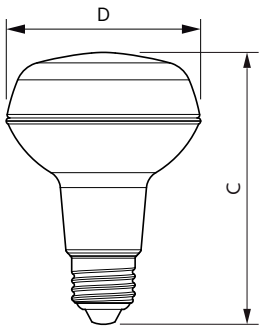

Product gegevens

Algemene informatie	
Lampvoet	E27 [E27]
Conform EU RoHS-richtlijn	Ja
Nominale levensduur (nom.)	15000 h
Schakelcyclus	50000
Meetreferentie van lichtstroom	Narrow Cone

Eisen aan armatuurontwerp	
Kleurcode	827 [CCT van 2700 K]
Bundelhoek (nom.)	36 °
Lichtstroom (nom.)	670 lm
Lichtsterkte (nom.)	1100 cd
Kleuraanduiding	Warmwit (WW)
Gecorreleerde kleurtemperatuur (nom.)	2700 K
Lichtrendement (gespec.) (nom.)	83,00 lm/W
Kleurconsistentie	<6
Kleurweergave-index (nom.)	80
LLMF bij einde nominale levensduur (nom.)	70 %

Temperatuur	
T-behuizing maximaal (nom.)	72 °C

Regelsystemen en dimmers	
Dimbaar	Nee

CorePro LEDspot reflectorlampen

Mechanische eigenschappen en behuizing

Lampafwerking	Helder
Lampvorm	R80 [R 80 mm]

Goedkeuring en toepassing

Maatschets

CoreProLEDspot ND 8-100W R80 E27 827 36D

Product	D	C
CoreProLEDspot ND 8-100W R80 E27 827 36D	80 mm	112 mm

Fotometrische gegevens

LEDspot CorePro 8-100W E27 R80 827 36D ND

LEDspot CorePro 1.8-30W E14 R39 827 36D ND