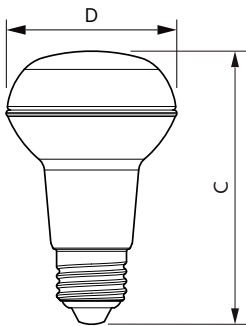

Product gegevens

Algemene informatie	
Lampvoet	E27 [E27]
Conform EU RoHS-richtlijn	Ja
Nominale levensduur (nom.)	15000 h
Schakelcyclus	50000
Meetreferentie van lichtstroom	Narrow Cone
Eisen aan armatuurontwerp	
Kleurcode	827 [CCT van 2700 K]
Bundelhoek (nom.)	36 °
Lichtstroom (nom.)	210 lm
Lichtsterkte (nom.)	400 cd
Kleuraanduiding	Warmwit (WW)
Gecorreleerde kleurtemperatuur (nom.)	2700 K
Lichtrendement (gespec.) (nom.)	70,00 lm/W
Kleurconsistentie	<6
Kleurweergave-index (nom.)	80
LLMF bij einde nominale levensduur (nom.)	70 %

CorePro LEDspot reflectorlampen

Mechanische eigenschappen en behuizing

Lampafwerking	Helder
Lampvorm	R63 [R 63 mm]

Goedkeuring en toepassing

Energie-efficiëntieklasse	G
Geschikt voor accentverlichting	Yes
Energieverbruik kWh/1.000 uur	3 kWh
EPREL-registratienummer	397643

Maatschets

CoreProLEDspot ND 3-40W R63 E27 827 36D

Product	D	C
CoreProLEDspot ND 3-40W R63 E27 827 36D	63 mm	102 mm

Fotometrische gegevens

LEDspot CorePro 1.8-30W E14 R39 827 36D ND

LEDspot CorePro 2.8-40W E14 R50 827 36D ND