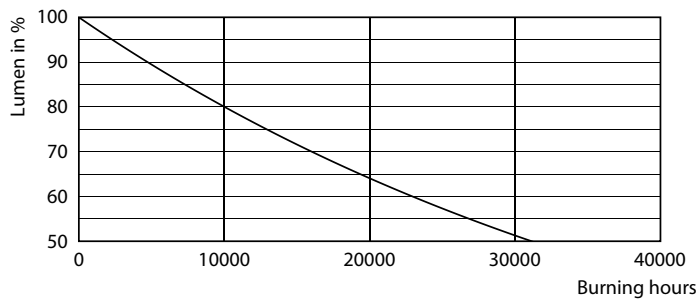

CorePro LEDspot reflectorlampen

Fotometrische gegevens

LEDspot CorePro 3-40W E27 R63 827 36D ND

Levensduur

LEDspot CorePro 1.8-30W E14 R39 827 36D ND