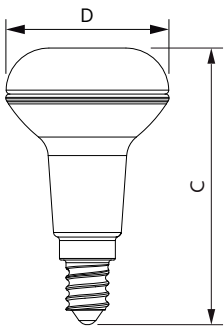

CorePro LEDspot reflectorlampen

Mechanische eigenschappen en behuizing

Lampafwerking	Helder
Lampvorm	R50 [R 50 mm]

Goedkeuring en toepassing

Energie-efficiëntieklasse	F
Geschikt voor accentverlichting	Yes
Energieverbruik kWh/1.000 uur	5 kWh
EPREL-registratienummer	397642

Productgegevens

Volledige productcode	871869681177100

Productnaam voor bestelling	CoreProLEDspot D 4.3-60W R50 E14 827 36D
EAN/UPC - Product	8718696811771
Bestelcode	81177100
Lokale code	81177100
Numerator - Aantal per pak	1
Numerator - Dozen per buitendoos	6
SAP-materiaal	929001891202
Net Weight (Piece)	0,050 kg

Maatschets

CoreProLEDspot D 4.3-60W R50 E14 827 36D

Product	D	C
CoreProLEDspot D 4.3-60W R50 E14 827 36D	50 mm	84 mm