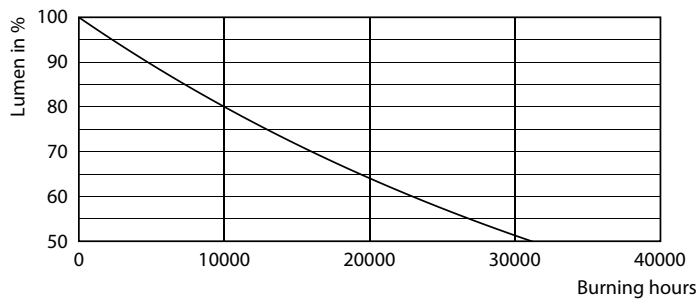

Levensduur

LEDspot CorePro 1.8-30W E14 R39 827 36D ND