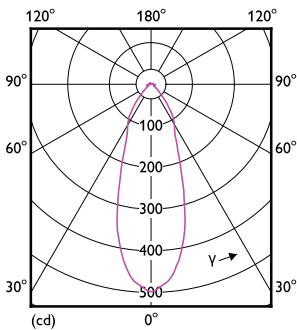

Fotometrische gegevens

LEDspot CorePro 4.3-60W E14 R50 827 36D DIM

LEDspot CorePro 4.3-60W E14 R50 827 36D DIM