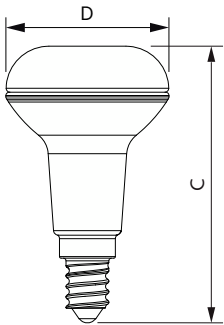

Product gegevens

Algemene informatie	
Lamptype	LED
Meetreferentie van lichtstroom	Narrow Cone
Schakelcyclus	50.000
Nominale levensduur	15.000 hr
Lampvoet	E14 [E14]

Gegevens lichttechniek	
Kleurcode	827 [CCT of 2700K]
Bundelhoek (nom.)	36 graden
Lichtstroom	320 lm
Lichtsterkte (nom.)	550 cd
Kleuraanduiding	Warmwit (WW)
Gecorreleerde kleurtemperatuur (nom)	2700 K
Lichtrendement (nominaal)	74,00 lm/W
Kleurconsistentie	<6
Kleurweergave-index (CRI)	80
LLMF bij einde nominale levensduur (nom.)	70 %

Operationele temperatuur	
T-behuizing maximaal (nom.)	80 °C

Dimbaarheid en regelsystemen	
Dimbaar	Alleen met specifieke dimmers

CorePro LEDspot reflectorlampen

Eigenschappen behuizing en afmetingen

Lampafwerking	Helder
Lampvorm	R50 [R 50 mm]

Maatschets

Product	D	C
CoreProLEDspot D 4.3-60W R50 E14 827 36D	50 mm	84 mm

Fotometrische gegevens

CorePro LEDspot reflectorlampen

Fotometrische gegevens

Spectral Power Distribution Colour - CoreProLEDspot D 4.3-60W R50 E14 827 36D