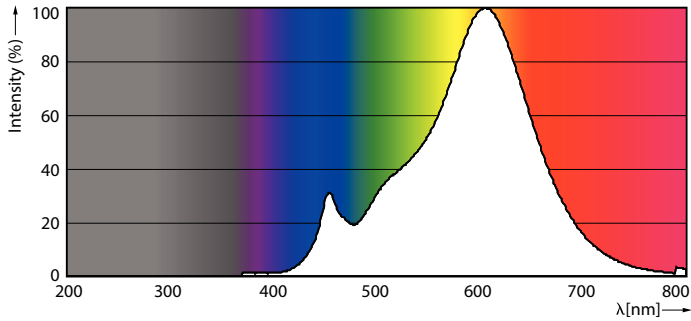

Product gegevens

Algemene informatie	
Lamptype	LED
Meetreferentie van lichtstroom	Narrow Cone
Schakelcyclus	50.000
Nominale levensduur	15.000 hr
Lampvoet	E14 [E14]

Gegevens lichttechniek	
Kleurcode	827 [CCT of 2700K]
Bundelhoek (nom.)	36 graden
Lichtstroom	320 lm
Lichtsterkte (nom.)	550 cd
Kleuraanduiding	Warmwit (WW)
Gecorreleerde kleurtemperatuur (nom)	2700 K
Lichtrendement (nominaal)	74,00 lm/W
Kleurconsistentie	<6
Kleurweergave-index (CRI)	80
LLMF bij einde nominale levensduur (nom.)	70 %

Maatschets

Product	D	C
CoreProLEDspot D 4.3-60W R50 E14 827 36D	50 mm	84 mm

Fotometrische gegevens

CorePro LEDspot reflectorlampen

Fotometrische gegevens

Spectral Power Distribution Colour - CoreProLEDspot D 4.3-60W R50 E14 827 36D