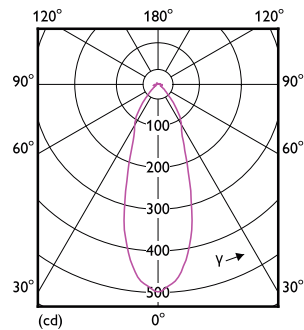

Maatschets

Product	D	C
CoreProLEDspot D 4.3-60W R50 E14 827 36D	50 mm	84 mm

Fotometrische gegevens

CorePro LEDspot reflectorlampen

Fotometrische gegevens

Spectral Power Distribution Colour - CoreProLEDspot D 4.3-60W R50 E14 827 36D