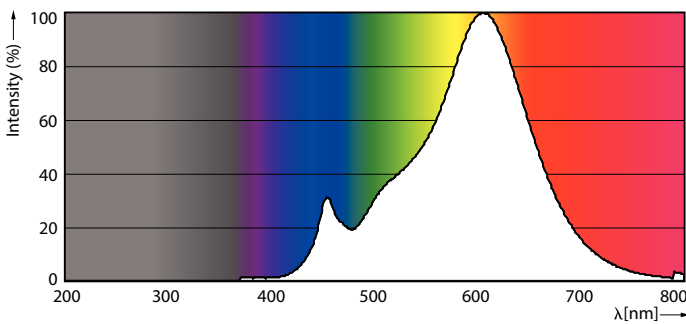

Fotometrische gegevens

LEDspot CorePro 1.8-30W E14 R39 827 36D ND