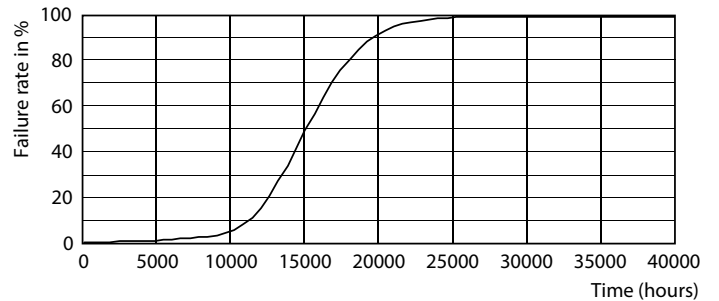

LEDspot CorePro 1.8-30W E14 R39 827 36D ND