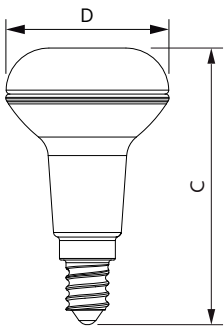

Product gegevens

Algemene informatie	
Lampvoet	E14 [E14]
Conform EU RoHS-richtlijn	Ja
Nominale levensduur (nom.)	15000 h
Schakelcyclus	50000
Meetreferentie van lichtstroom	Narrow Cone
Eisen aan armatuurontwerp	
Kleurcode	827 [CCT van 2700 K]
Bundelhoek (nom.)	36 °
Lichtstroom (nom.)	105 lm
Lichtsterkte (nom.)	210 cd
Kleuraanduiding	Warmwit (WW)
Gecorreleerde kleurtemperatuur (nom.)	2700 K
Lichtrendement (gespec.) (nom.)	75,00 lm/W
Kleurconsistentie	<6
Kleurweergave-index (nom.)	80
LLMF bij einde nominale levensduur (nom.)	70 %

Maatschets

CoreProLEDspot ND1.4-25W R50 E14 827 36D

Product	D	C
CoreProLEDspot ND1.4-25W R50 E14 827 36D	50 mm	84 mm

Fotometrische gegevens

LEDspot CorePro 1.8-30W E14 R39 827 36D ND

LEDspot CorePro 1.4-25W E14 R50 827 36D ND