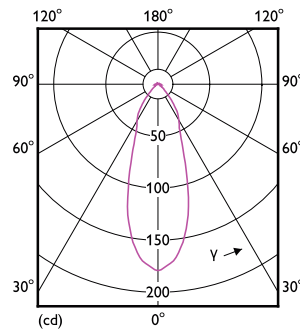

Product gegevens

Algemene informatie	
Lampvoet	E14 [E14]
Conform EU RoHS-richtlijn	Ja
Nominale levensduur (nom.)	15000 h
Schakelcyclus	50000
Meetreferentie van lichtstroom	Narrow Cone
Eisen aan armatuurontwerp	
Kleurcode	827 [CCT van 2700 K]
Bundelhoek (nom.)	36 °
Lichtstroom (nom.)	105 lm
Lichtsterkte (nom.)	210 cd
Kleuraanduiding	Warmwit (WW)
Gecorreleerde kleurtemperatuur (nom.)	2700 K
Lichtrendement (gespec.) (nom.)	75,00 lm/W
Kleurconsistentie	<6
Kleurweergave-index (nom.)	80
LLMF bij einde nominale levensduur (nom.)	70 %

Maatschets

CoreProLEDspot ND1.4-25W R50 E14 827 36D

Product	D	C
CoreProLEDspot ND1.4-25W R50 E14 827 36D	50 mm	84 mm

Fotometrische gegevens

LEDspot CorePro 1.8-30W E14 R39 827 36D ND

LEDspot CorePro 1.4-25W E14 R50 827 36D ND