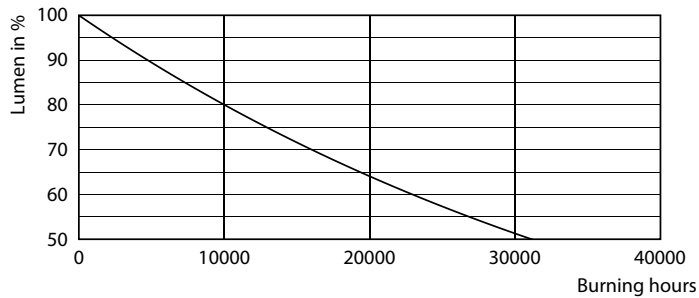

CorePro LEDspot reflectorlampen

Fotometrische gegevens

LEDspot CorePro 1.4-25W E14 R50 827 36D ND

Levensduur

LEDspot CorePro 1.8-30W E14 R39 827 36D ND