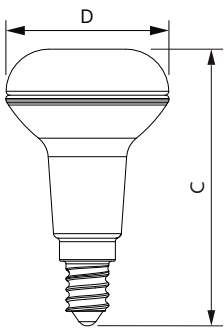

CorePro LEDspot reflectorlampen

Eigenschappen behuizing en afmetingen

Lampafwerking	Helder
Lampvorm	R50 [R 50 mm]

Keurmerken en classificaties

Energie-efficiëntielabel	F
Geschikt voor accentverlichting	Ja
Energieverbruik kWh/1.000 uur	2 kWh
EPREL-registratienummer	397640
CE-markering	Ja
EU RoHS-conform	Ja

Productgegevens

Full EOC	871869681173300

Productnaam voor bestelling	CoreProLEDspot ND1.4-25W R50 E14 827 36D
Bestelcode	81173300
Lokale code	81173300
Numerator - Aantal per pak	1
Numerator - Dozen per buitendoos	6
Materiaalnummer (12NC)	929001891002
Volledige productnaam	CoreProLEDspot ND1.4-25W R50 E14 827 36D
EAN/UPC - Case	8718696811740

Maatschets

Product	D	C
CoreProLEDspot ND1.4-25W R50 E14 827 36D	50 mm	84 mm