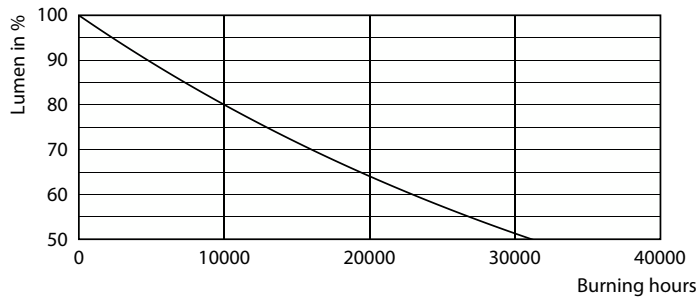

CorePro LEDspot reflectorlampen

Fotometrische gegevens

Accent Lighting Spots - CoreProLEDspot ND1.4-25W R50 E14 827 36D

Levensduur

Lumen Maintenance Diagram - CoreProLEDspot ND1.4-25W R50 E14 827 36D