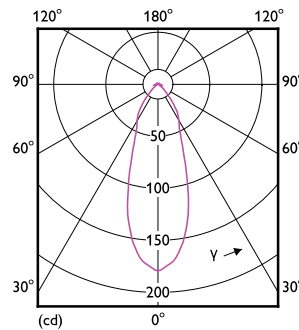

## Maatschets

Product	D	C
CoreProLEDspot ND1.4-25W R50 E14 827 36D	50 mm	84 mm

## Fotometrische gegevens

Spectral Power Distribution Colour - CoreProLEDspot ND1.4-25W R50 E14 827 36D

Light Distribution Diagram - CoreProLEDspot ND1.4-25W R50 E14 827 36D