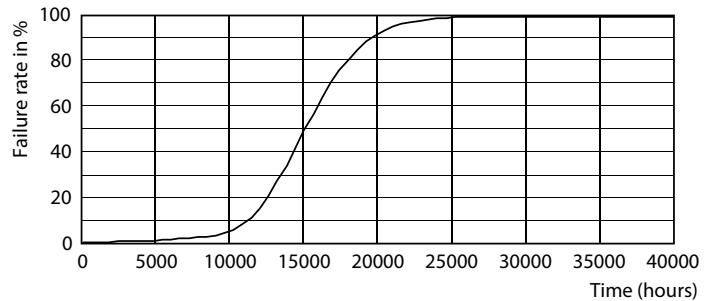

Life Expectancy Diagram - CoreProLEDspot ND1.4-25W R50 E14 827 36D