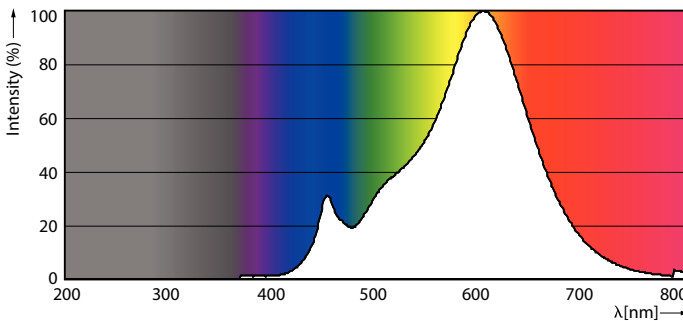

Fotometrische gegevens

Spectral Power Distribution Colour - CoreProLEDspot ND1.4-25W R50 E14 827 36D