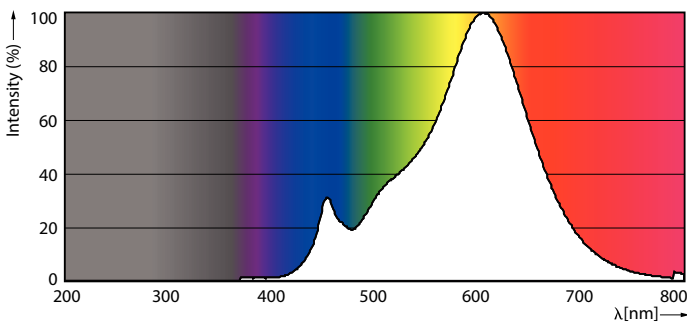

Fotometrische gegevens

LEDspot CorePro 1.8-30W E14 R39 827 36D ND