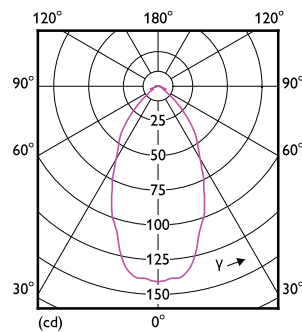

Product gegevens

Algemene informatie	
Lampvoet	E14 [E14]
Conform EU RoHS-richtlijn	Ja
Nominale levensduur (nom.)	15000 h
Schakelcyclus	50000
Meetreferentie van lichtstroom	Narrow Cone
Eisen aan armatuurontwerp	
Kleurcode	827 [CCT van 2700 K]
Bundelhoek (nom.)	36 °
Lichtstroom (nom.)	150 lm
Lichtsterkte (nom.)	250 cd
Kleuraanduiding	Warmwit (WW)
Gecorreleerde kleurtemperatuur (nom.)	2700 K
Lichtrendement (gespec.) (nom.)	83,00 lm/W
Kleurconsistentie	<6
Kleurweergave-index (nom.)	80
LLMF bij einde nominale levensduur (nom.)	70 %

Maatschets

CoreProLEDspot ND1.8-30W R39 E14 827 36D

Product	D	C
CoreProLEDspot ND1.8-30W R39 E14 827 36D	39 mm	65 mm

Fotometrische gegevens

LEDspot CorePro 1.8-30W E14 R39 827 36D ND

LEDspot CorePro 1.8-30W E14 R39 827 36D ND

CorePro LEDspot reflectorlampen

Fotometrische gegevens

OSRAM PHOTOMETRICS 13 Philips Lighting B.V. Page 11

LEDspot CorePro 1.8-30W E14 R39 827 36D ND

Levensduur

LEDspot CorePro 1.8-30W E14 R39 827 36D ND

LEDspot CorePro 1.8-30W E14 R39 827 36D ND