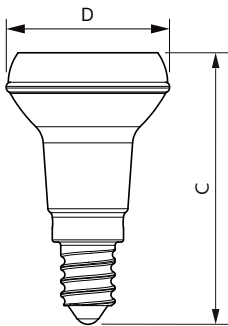

Product gegevens

Algemene informatie	
Lampvoet	E14 [E14]
Conform EU RoHS-richtlijn	Ja
Nominale levensduur (nom.)	15000 h
Schakelcyclus	50000
Meetreferentie van lichtstroom	Narrow Cone
Eisen aan armatuurontwerp	
Kleurcode	827 [CCT van 2700 K]
Bundelhoek (nom.)	36 °
Lichtstroom (nom.)	150 lm
Lichtsterkte (nom.)	250 cd
Kleuraanduiding	Warmwit (WW)
Gecorreleerde kleurtemperatuur (nom.)	2700 K
Lichtrendement (gespec.) (nom.)	83,00 lm/W
Kleurconsistentie	<6
Kleurweergave-index (nom.)	80
LLMF bij einde nominale levensduur (nom.)	70 %

CorePro LEDspot reflectorlampen

Mechanische eigenschappen en behuizing

Lampafwerking	Helder
Lampvorm	R39 [R 39 mm]

Goedkeuring en toepassing

Energie-efficiëntieklasse	F
Geschikt voor accentverlichting	Yes
Energieverbruik kWh/1.000 uur	2 kWh
EPREL-registratienummer	397639

Maatschets

CoreProLEDspot ND1.8-30W R39 E14 827 36D

Product	D	C
CoreProLEDspot ND1.8-30W R39 E14 827 36D	39 mm	65 mm

Fotometrische gegevens

LEDspot CorePro 1.8-30W E14 R39 827 36D ND

LEDspot CorePro 1.8-30W E14 R39 827 36D ND