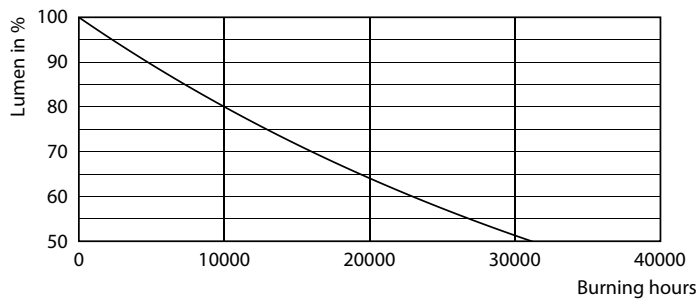

CorePro LEDspot reflectorlampen

Fotometrische gegevens

Accent Lighting Spots - CoreProLEDspot ND1.8-30W R39 E14 827 36D

Levensduur

Lumen Maintenance Diagram - CoreProLEDspot ND1.8-30W R39 E14 827 36D