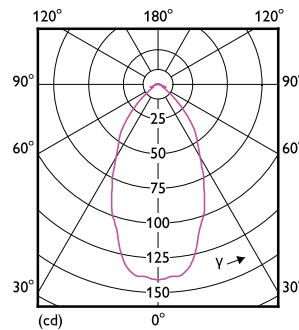

Maatschets

Product	D	C
CoreProLEDspot ND1.8-30W R39 E14 827 36D	39 mm	65 mm

Fotometrische gegevens

Spectral Power Distribution Colour - CoreProLEDspot ND1.8-30W R39 E14 827 36D

Light Distribution Diagram - CoreProLEDspot ND1.8-30W R39 E14 827 36D