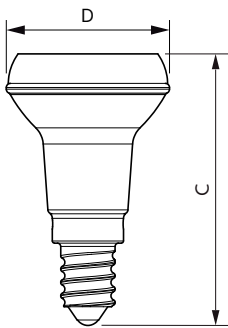

Operationele temperatuur	
T-behuizing maximaal (nom.)	50 °C

Dimbaarheid en regelsystemen	
Dimbaar	Nee

CorePro LEDspot reflectorlampen

Eigenschappen behuizing en afmetingen

Lampafwerking	Helder
Lampvorm	R39 [R 39 mm]

Maatschets

Product	D	C
CoreProLEDspot ND1.8-30W R39 E14 827 36D	39 mm	65 mm

Fotometrische gegevens

Spectral Power Distribution Colour - CoreProLEDspot ND1.8-30W R39 E14 827 36D

Light Distribution Diagram - CoreProLEDspot ND1.8-30W R39 E14 827 36D