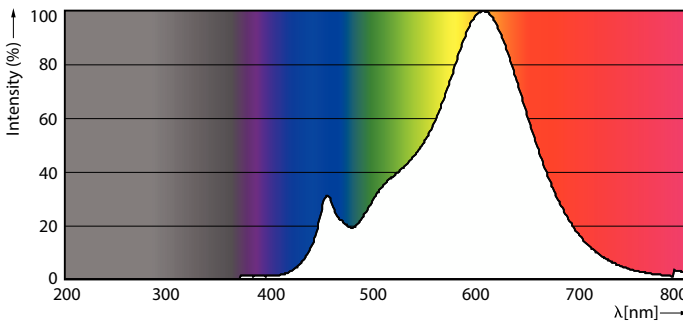

Product gegevens

Algemene informatie	
Lamptype	LED
Meetreferentie van lichtstroom	Narrow Cone
Schakelcyclus	50.000
Nominale levensduur	15.000 hr
Lampvoet	E14 [E14]

Gegevens lichttechniek	
Kleurcode	827 [CCT of 2700K]
Bundelhoek (nom.)	36 graden
Lichtstroom	150 lm
Lichtsterkte (nom.)	250 cd
Kleuraanduiding	Warmwit (WW)
Gecorreleerde kleurtemperatuur (nom)	2700 K
Lichtrendement (nominaal)	83,00 lm/W
Kleurconsistentie	<6
Kleurweergave-index (CRI)	80
LLMF bij einde nominale levensduur (nom.)	70 %

Maatschets

Product	D	C
CoreProLEDspot ND1.8-30W R39 E14 827 36D	39 mm	65 mm

Fotometrische gegevens

Spectral Power Distribution Colour - CoreProLEDspot ND1.8-30W R39 E14 827 36D

Light Distribution Diagram - CoreProLEDspot ND1.8-30W R39 E14 827 36D