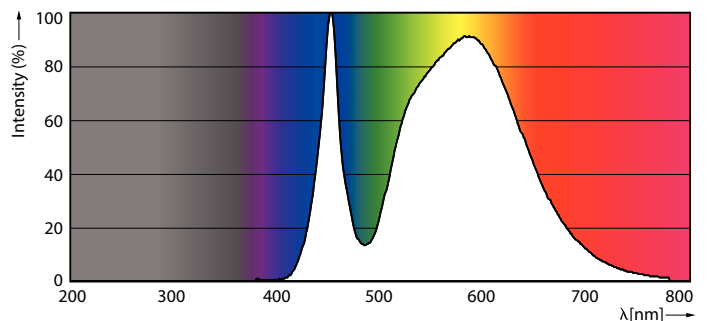

LED TForce 60-35W E27 others Clear 740 ND