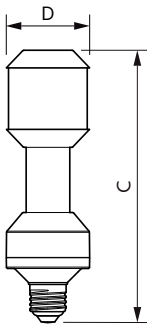

TrueForce LED Public (Road – SON)

Arbeidsfactor (nom.)	0.9
Spanning (nom.)	70-80 V
Temperatuur	
T-behuizing maximaal (nom.)	95 °C
Regelsystemen en dimmers	
Dimbaar	Nee
Mechanische eigenschappen en behuizing	
Lampafwerking	Helder
Lampvorm	Overig
Goedkeuring en toepassing	
Energie-efficiëntieklasse	D

Energieverbruik kWh/1.000 uur	35 kWh
EPREL-registratienummer	403565
Productgegevens	
Volledige productcode	87186968117700
Productnaam voor bestelling	TrueForce LED Road 60-35W E27 740
EAN/UPC - Product	871869681177
Bestelcode	81117700
Lokale code	81117700
Numerator - Aantal per pak	1
Numerator - Dozen per buitendoos	6
SAP-materiaal	929001898502
Net Weight (Piece)	0,225 kg

Maatschets

TrueForce LED Road 60-35W E27 740

Product	D	C
TrueForce LED Road 60-35W E27 740	61 mm	200 mm