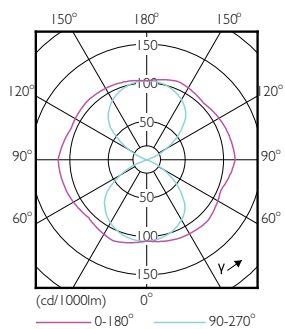

Energieverbruik kWh/1.000 uur	35 kWh
EPREL-registratienummer	403565
Productgegevens	
Volledige productcode	87186968117700
Productnaam voor bestelling	TrueForce LED Road 60-35W E27 740
EAN/UPC - Product	871869681177
Bestelcode	81117700
Lokale code	81117700
Numerator - Aantal per pak	1
Numerator - Dozen per buitendoos	6
SAP-materiaal	929001898502
Net Weight (Piece)	0,225 kg

Maatschets

TrueForce LED Road 60-35W E27 740

Product	D	C
TrueForce LED Road 60-35W E27 740	61 mm	200 mm

Fotometrische gegevens

LED TForce 58-35W E27 others Clear 730 ND

LED TForce 60-35W E27 others Clear 740 ND