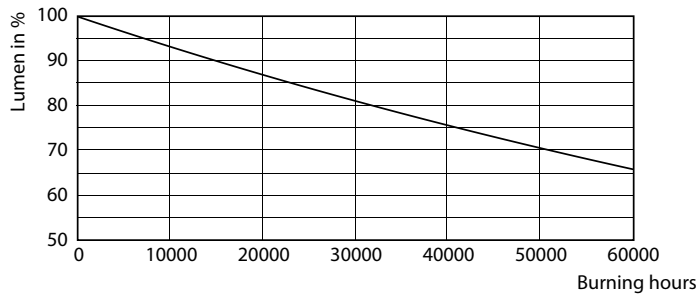

TrueForce LED Public (Road – SON)

Fotometrische gegevens

LED TForce 60-35W E27 others Clear 740 ND

Levensduur

LED TForce 58-35W E27 others Clear 730 ND

LED TForce 58-35W E27 others Clear 730 ND