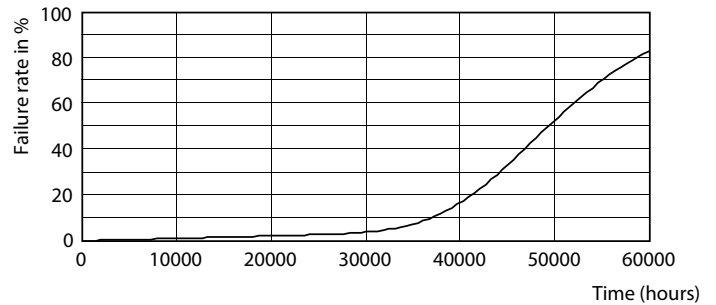

TrueForce LED Public (Road – SON)

Fotometrische gegevens

LED TForce 60-35W E27 others Clear 740 ND

Levensduur

LED TForce 58-35W E27 others Clear 730 ND

LED TForce 58-35W E27 others Clear 730 ND